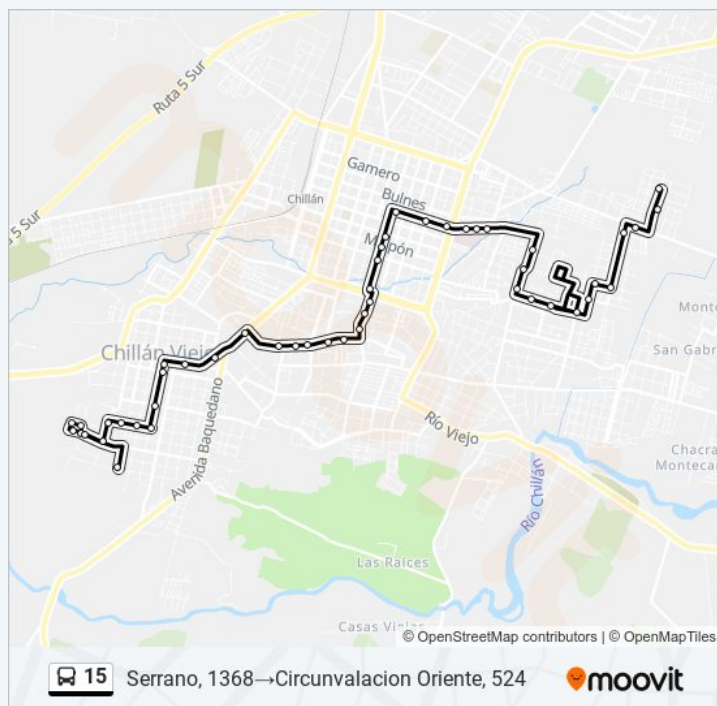

### Horario de la línea 15 de autobús

Serrano, 1368→Circunvalacion Oriente, 524 Horario de ruta:

lunes	00:00 - 23:45
martes	00:00 - 23:45
miércoles	00:00 - 23:45
jueves	00:00 - 23:45
viernes	00:00 - 23:45
sábado	00:00 - 23:45
domingo	00:00 - 23:45

O'Higgins / Cabildo

O'Higgins / Virrey Don Ambrosio

O'Higgins / Rosauro Acuña

Rosauro Acuña / Las Canoas

Rosauro Acuña / Los Pellines

Rosauro Acuña, 654

Rosauro Acuña / Pedro Aguirre Cerda

Rosauro Acuña / Sta María

Cerro Roble, 932

Pasaje Laguna De Gallo Canta, 782

Avenida Nueva Oriente, 811

**Dirección:** Serrano, 1368→Circunvalacion Oriente, 524

**Paradas:** 48

**Duración del viaje:** 32 min

**Resumen de la línea:**

Cerro Torres Del Paine / Cerro Santa Lucía

Central Panificadores, 1485

Central Panificadores / Cerro Aracar

El Nevado, 1694

Camino A San Bernardo, 1809

Avenida Circunvalación 332

Circunvalacion Oriente, 524