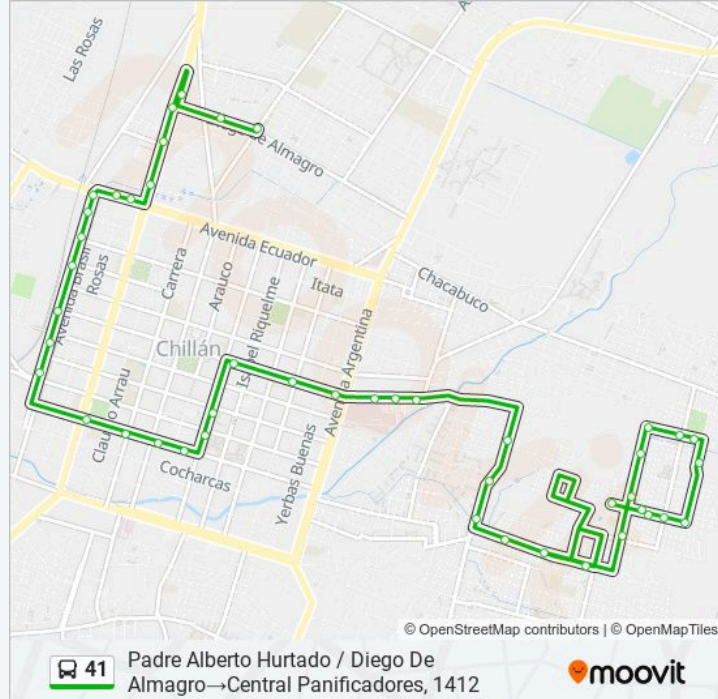

Los Puelches / Pje Catorce

Los Puelches / Psje Dieciocho

Cerro Roble, 932

Pasaje Laguna De Gallo Canta, 782

Cerro Roble, 1368

Calle Cerro Torres Del Paine, 692

Cerro Termas De Chillán 616

Central Panificadores, 1607

Central Panificadores / Cerro Aracar

Central Panificadores 1796

Cerro El León 284

Pasaje Cerro Cunas 206

Libertad Oriente / Cerro Aracar

Calle Cerro Torres Del Paine, 195

Calle Cerro Torres Del Paine, 390

Pasaje Cerro Chapiquiña, 1474

Central Panificadores, 1412

Sentido: Pasaje Cerro Chapiquiña, 1412 → Manuel Rodríguez, 628

50 paradas

[VER HORARIO DE LA LÍNEA](#)

Pasaje Cerro Chapiquiña, 1412

Cerro Termas De Chillán 616

Horario de la línea 41 de autobús

Pasaje Cerro Chapiquiña, 1412 → Manuel Rodríguez, 628 Horario de ruta:

lunes	00:00 - 23:45
martes	00:00 - 23:45
miércoles	00:00 - 23:45

Central Panificadores, 1607

Central Panificadores / Cerro Aracar

Central Panificadores 1796