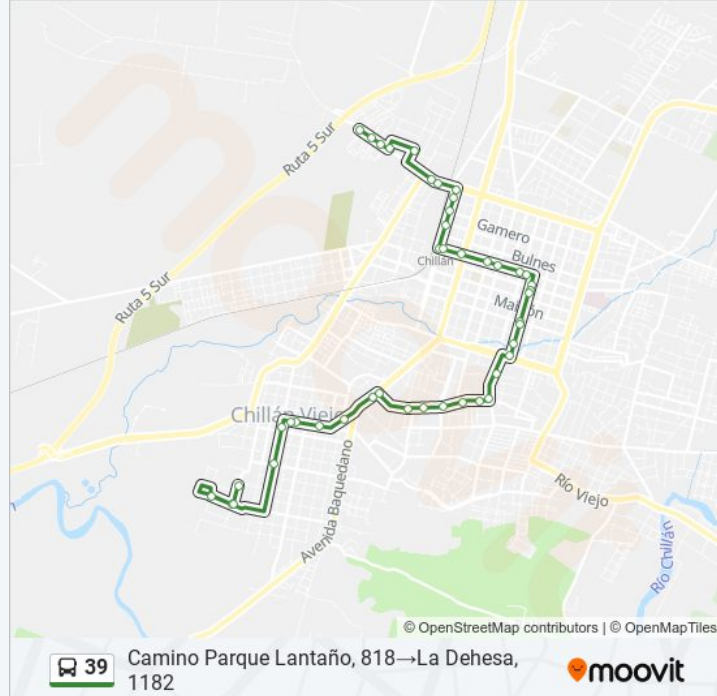

Rosauro Acuña / Pedro Catín

Rosauro Acuña, 816

Rosauro Acuña, 716

Rosauro Acuña / Central

Rosauro Acuña, 347

Avenida O'Higgins, 1803

Avenida O'Higgins, 1851

Plazoleta Padre Alberto Hurtado

O'Higgins / Cabildo

O'Higgins / Ángel Parra

Parque Monumental Benardo O'Higgins

Veinte De Agosto / Juan Martínez De Rosas

Veinte De Agosto / Conde Del Maule

Luis Araneda, 1196

Calle Horizonte, 115

Luis Araneda / Paula Jaraquemada

La Dehesa, 1182

**Sentido: Luis Araneda / El Rosario→Los Sembradores, 584**

42 paradas

[VER HORARIO DE LA LÍNEA](#)

Luis Araneda / El Rosario

Luis Araneda, 1196

Calle Horizonte, 115

O'Higgins / Virrey Don Ambrosio

O'Higgins / Rosauro Acuña

Rosauro Acuña / Las Canoas

Rosauro Acuña / Los Pellines

Rosauro Acuña, 654

Rosauro Acuña / Pedro Aguirre Cerda

Rosauro Acuña / Sta María

Huambalí / Lastarra