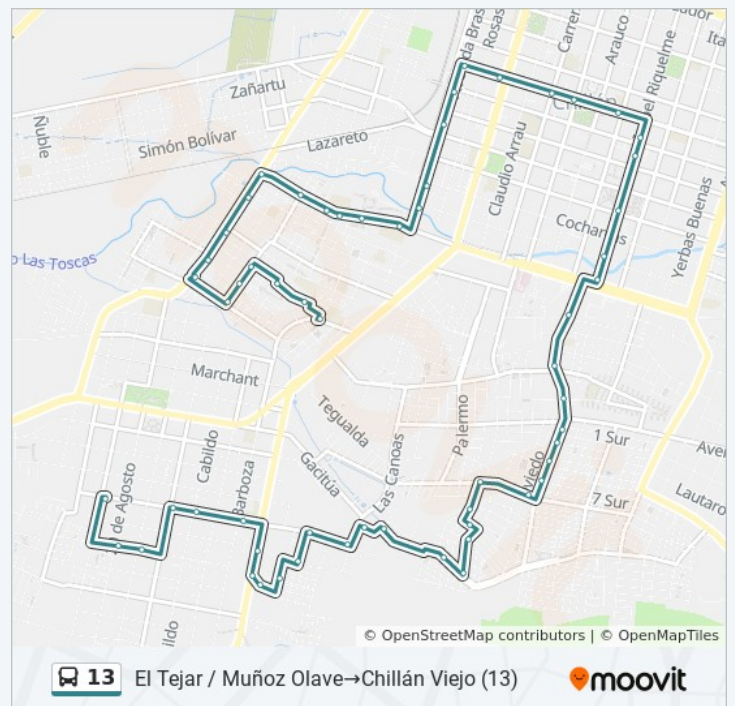

Horario de ruta:

Luis Araneda / El Rosario  
Prolongación Solidaridad, 997  
Del Rosario / Veinte De Agosto  
Mariano Egaña, 999  
Mariano Egaña / Conde Del Maule  
Conde Del Maule / Erasmo Escala  
Conde Del Maule, 431  
Veinticinco De Septiembre / Baquedano  
Reino De Chile / Los Litres  
Los Alerces / Veinticinco De Septiembre  
La Higuera / Conde Del Maule  
Conde Del Maule, 15  
Las Canoas / Los Pidenes  
Los Pidenes / Reino De Chile  
Reino De Chile, 632  
Reino De Chile, 788  
Inés De Suárez, 545  
Ganaderos, 777  
Ganaderos, 711  
Los Ganaderos / Copihues  
Los Alerces / Madrid  
Huambalí / Siete Sur  
Los Boldos, 806  
Huambalí / Tres Sur  
Uno Sur, 804  
Huambalí / Carlos Ambrosio Lozzier  
Huambalí / Lastarra  
Huambalí, 127  
Huambalí, 37  
5 De Abril, 1183  
5 De Abril, 927  
5 De Abril, 815

lunes	8:00 - 20:56
martes	8:00 - 20:56
miércoles	8:00 - 20:56
jueves	8:00 - 20:56
viernes	8:00 - 20:56
sábado	8:00 - 20:56
domingo	8:00 - 20:56

**Información de la línea 13 de autobús**

**Dirección:** Luis Araneda / El Rosario→Lomas De Oriente

**Paradas:** 67

**Duración del viaje:** 37 min

**Resumen de la línea:**

El Roble / Maipon

Libertad, 718

Libertad, 985

Libertad, 1168

Argentina / Libertad

Argentina / Blanco Encalado

Argentina / Juan De Dios Olivares

Juan De Dios Olivares / La Concepción

Avenida Coihueco, 105

La Concepción / Alcalde Iván Ulriksen

Las Lilas / Las Rosas

Las Rosas, 438

Las Rosas / Libertad Ote