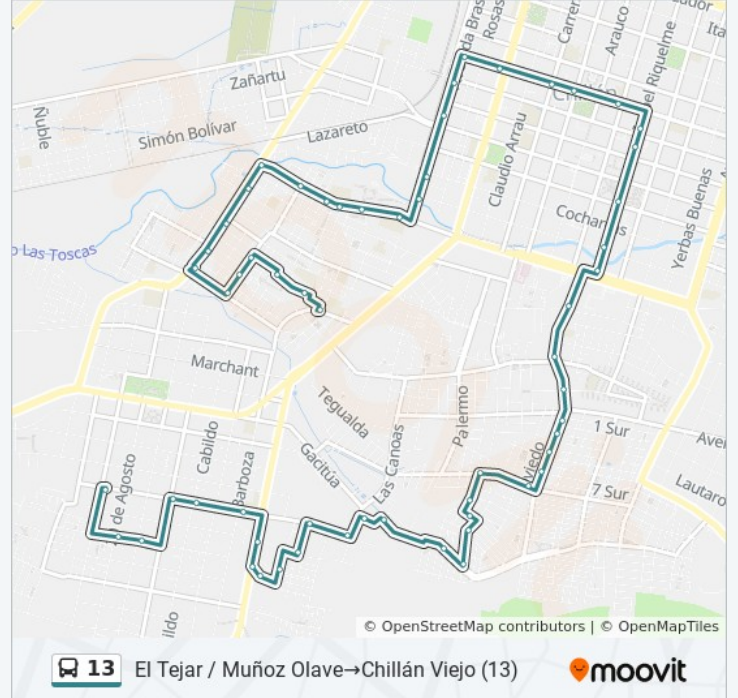

Las Canoas, 708

Conde Del Maule / Las Canoas

Conde Del Maule, 177

La Higuera / Veinticinco De Septiembre

Reino De Chile, 105

Los Avellanos, 35

Baquedano, 1015

Baquedano, 907

Conde Del Maule, 378

Conde Del Maule / Cabildo

Conde Del Maule, 685

Del Rosario / Ángel Parra

Veinte De Agosto, 997

Chillán Viejo (13)

**Sentido: Lomas De Oriente→Avenida Real Audiencia, 999**

51 paradas

[VER HORARIO DE LA LÍNEA](#)

Lomas De Oriente

Libertad Oriente / Cerro Aracar

Cerro Ermitaño, 1604

Cerro Condell, 1504

Calle Cerro Torres Del Paine, 390

Pasaje Cerro Chapiquiña, 1474

Calle Cerro Torres Del Paine, 629

Cerro Torres Del Paine / Cerro Santa Lucía

Nva Oriente / Cerro Sta Lucía

Avenida Nueva Oriente, 925

Avenida Nueva Oriente, 1039

Las Termas, 1349

Cordillera / Los Coligues

Cordillera / Pasaje Las Trancas

Cordillera / Los Petriles