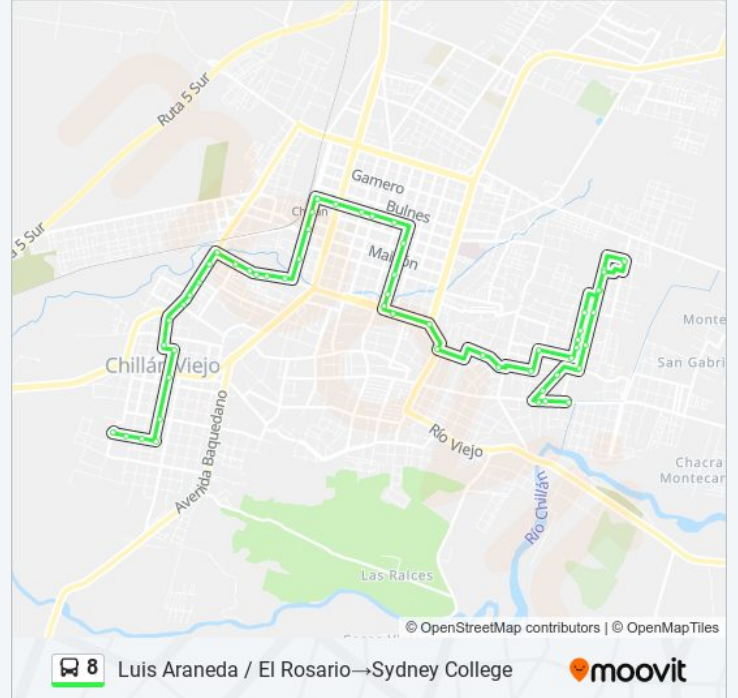

Los Andes / Volcán Nahuelbuta

Volcán Nahuelbuta / El Volcán

El Volcán / Nva Ote

Avenida Nueva Oriente, 1055

Avenida Nueva Oriente, 995

Nva Oriente / Cerro Ote

Nva Oriente / Cerro Sta Lucía

Calle Cerro Torres Del Paine, 554

Cerro Torres Del Paine / Cerro Los Morros

Cerro Aracar / Av. Libertad Ote

Libertad Oriente / Cerro Aracar

Calle Cerro Torres Del Paine, 390

Pasaje Cerro Chapiquiña, 1474

Cerro Torres Del Paine / Cerro Santa Lucía

Cerro Torres Del Paine / Las Termas

Cerro Torres Del Paine / Esmeralda

Monterrico, 1390

Monterrico, 1570

Avenida Alonso De Ercilla, 2449

Avenida Alonso De Ercilla, 2568

Sydney College

Sentido: Sydney College→Chillán Viejo (8)

58 paradas

[VER HORARIO DE LA LÍNEA](#)

Sydney College

Av. Alonso De Ercilla / Las Margaritas

Avenida Alonso De Ercilla, 2568

Monterrico / Volcán Ollague

Monterrico / Los Andes

Los Andes / Cerro Torres Del Paine