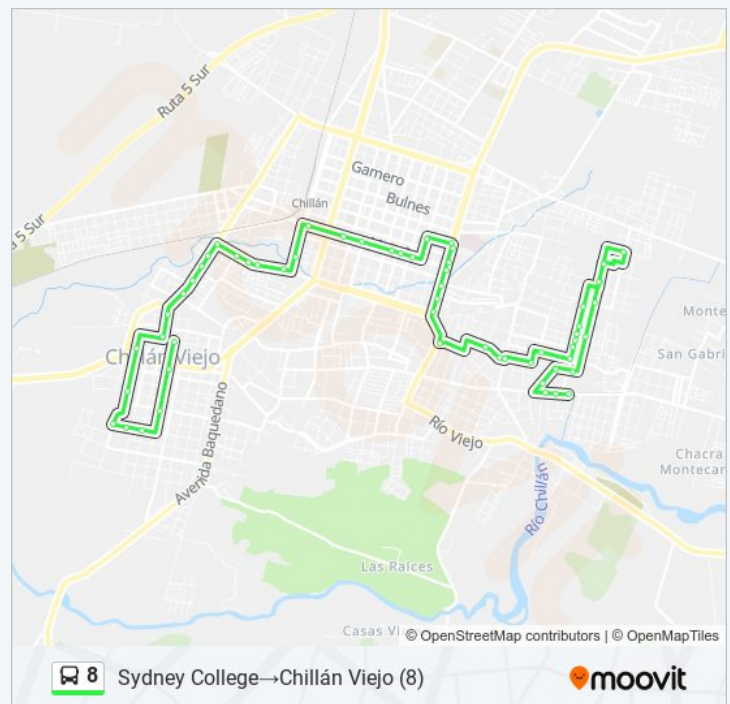

lunes	08:00 - 21:56
martes	08:00 - 21:56
miércoles	08:00 - 21:56
jueves	08:00 - 21:56
viernes	08:00 - 21:56
sábado	08:00 - 21:56
domingo	08:00 - 21:56

Información de la línea 8 de autobús

Dirección: Sydney College→Chillán Viejo (8)

Paradas: 58

Duración del viaje: 43 min

Resumen de la línea:

Argentina / Calle Sur

Argentina / España

Argentina / Maipón

Argentina / Las Acacias

Argentina, 633