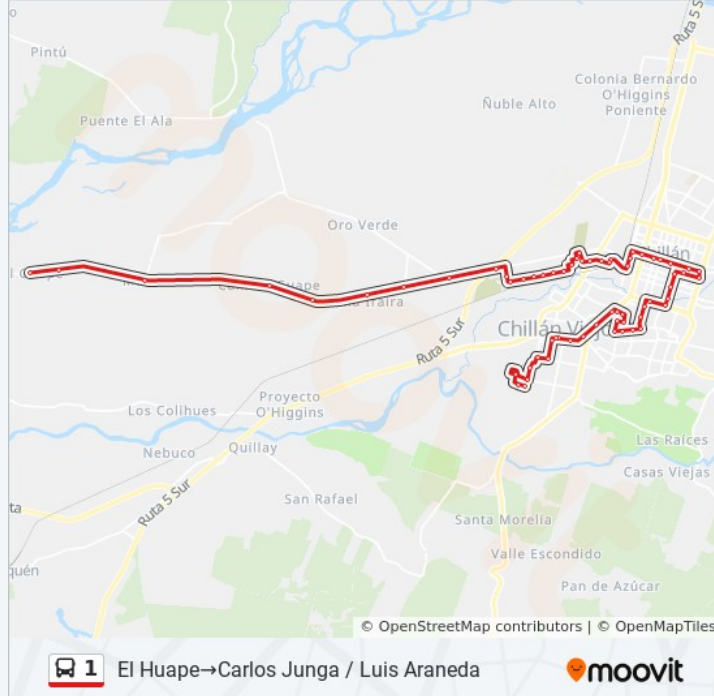

Antártica Chilena / Ruiz De Gamboa

Luis Del Fierro / Reconquista

Veintiuno De Mayo / Luis Del Fierro

Veintiuno De Mayo 119-197

Brasil / El Roble

Avenida Brasil, 609

Libertad / Brasil

Libertad O'Higgins

Carrera, 498

Libertad, 498

Libertad, 680

Libertad, 985

Libertad, 1168

Constitución, 1199

Constitución, 923

Isabel Riquelme, 640

Isabel Riquelme, 898

Isabel Riquelme, 1078

Isabel Riquelme, 1190

Collin / Dieciocho De Septiembre

Schleyer, 103

Estadio Municipal

Rosauro Acuña, 799

Rosauro Acuña, 716

Rosauro Acuña / Central

Rosauro Acuña, 347

Eulogio Bañares / Juan José Gazmuri

Los Batallones, 1606

Bombero Lagos, 417

Bombero Lagos / Calle Tres

O'Higgins / Santa Blanca

Avenida O'Higgins, 1851

Plazoleta Padre Alberto Hurtado