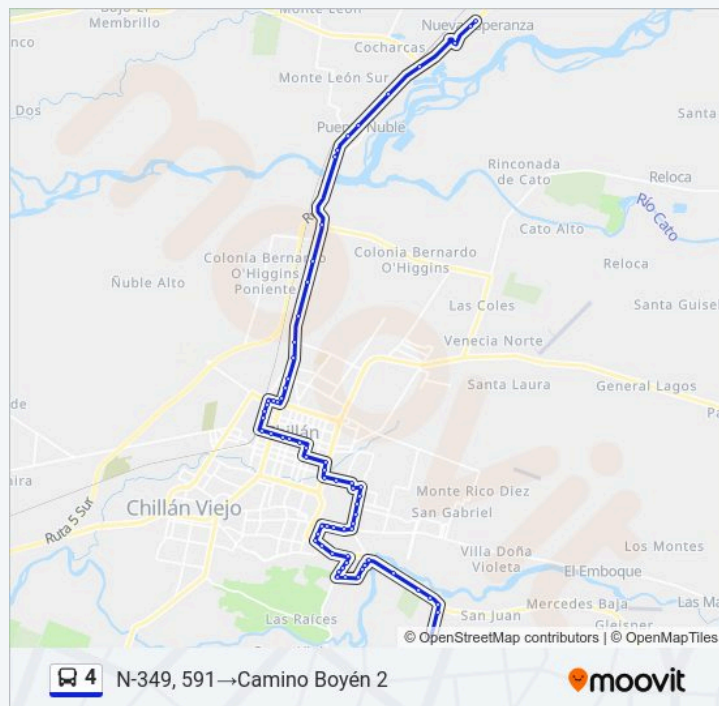

Argentina, 826

España, 42

Avenida España, 221

España / O'Brien

O'Brien, 70

Inglaterra, 668

Información de la línea 4 de autobús

Dirección: N-349, 591→Camino Boyén 2

Paradas: 67

Duración del viaje: 60 min

Resumen de la línea:

Los Puelches, 225

Los Puelches / Punitaqui

Volcán Chillán, 505

Los Puelches, 1553

Los Puelches / Alonso De Ercilla

Alonso De Ercilla / La Tirana

Alonso De Ercilla / Andacollo

Vicuña Mackenna, 598

Galvarino, 17

Galvarino, 248

Galvarino, 335-389

Río Viejo / Marta Colvin

Río Viejo / Los Araucanos