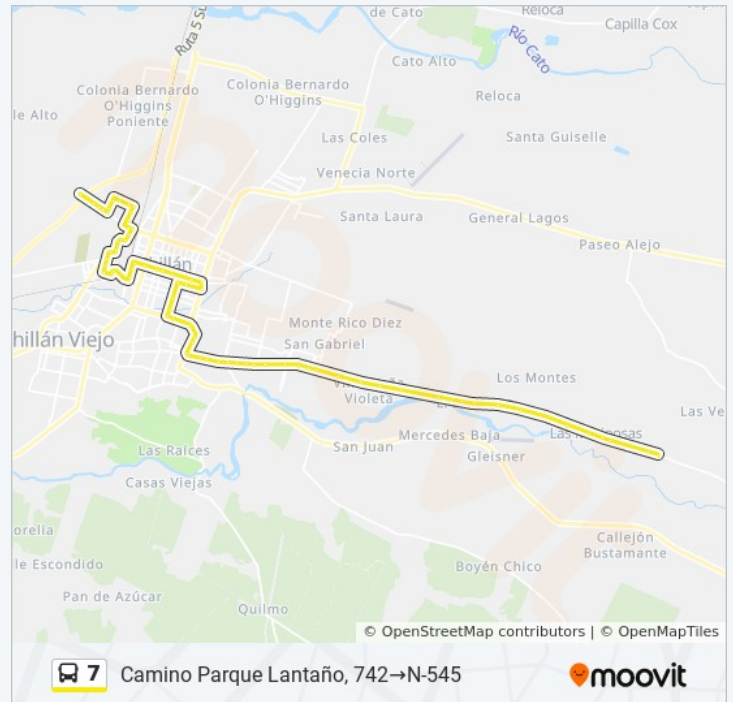

Avenida Alonso De Ercilla / Río Duqueco

Avenida Alonso De Ercilla / Río Polcura

Estero Lluanco, 3507

Av, Alonso De Ercilla / Av Circunvalación

Av. Alonso De Ercilla / Salto Del Itata

Av. Alonso De Ercilla / Ñuble

Argentina / Las Acacias

Argentina, 633

Constitución, 1199

Independencia, 618

Maipón, 927

Dirección: N-545→Camino Parque Lantaño, 742

Paradas: 71

Duración del viaje: 54 min

Resumen de la línea:

Maipón / Isabel Riquelme

Maipón / 5 De Abril

Maipón, 487

Maipón, 301

Maipón/Av. O'Higgins

Maipón, 21

Brasil / El Roble

Avenida Brasil, 609

Brasil / El Roble

Ejército De Chile, 357

Ejército De Chile, 205

Santa Rosa, 292

Andres Bello / Recabarre

Andrés Bello, 87

Río De La Plata, 407