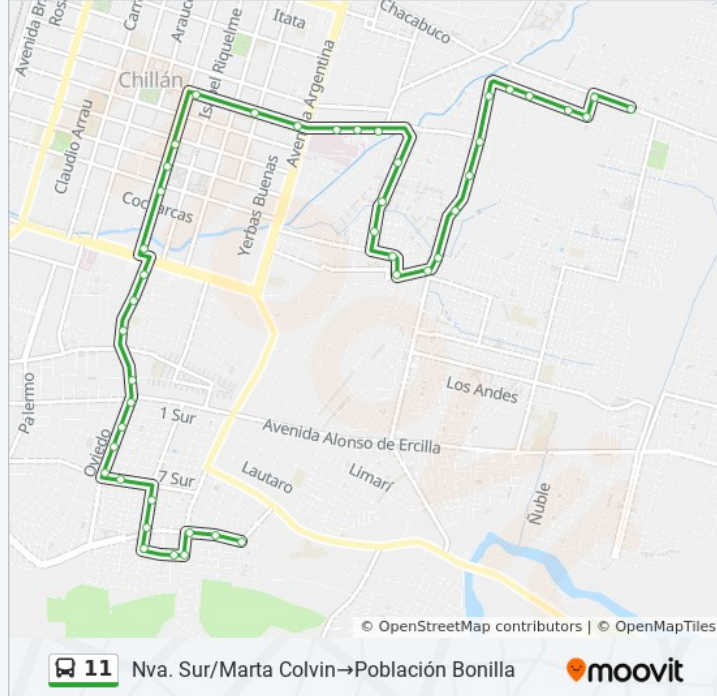

España / O'Brien

O'Brien, 70

Inglaterra, 668

Cerro Roble, 32

Los Puelches / Central

Las Rosas / Los Picunches

Las Rosas / Libertad Ote

Las Rosas / Las Lilas

El Nevado / Manantiales

El Nevado, 870

El Nevado, 1096

Las Termas, 114

Calle De Las Termas / San Bernardo

Población Bonilla

Sentido: Población Bonilla→Población Luis Cruz Martínez

52 paradas

[VER HORARIO DE LA LÍNEA](#)

Población Bonilla

Camino A San Bernardo, 1693

El Nevado, 1694

Horario de la línea 11 de autobús

Población Bonilla→Población Luis Cruz Martínez

Horario de ruta:

lunes	8:00 - 21:00
martes	8:00 - 21:00
miércoles	8:00 - 21:00
jueves	8:00 - 21:00
viernes	8:00 - 21:00

Cerro El León, 93

Camino A San Bernardo, 1809

Camino A San Bernardo / Cerro Constanca

San Bernardo / Calle Las Termas

Calle Las Termas

Calle Las Termas / E Nevado

Maipú, 113

El Nevado / Atacalco