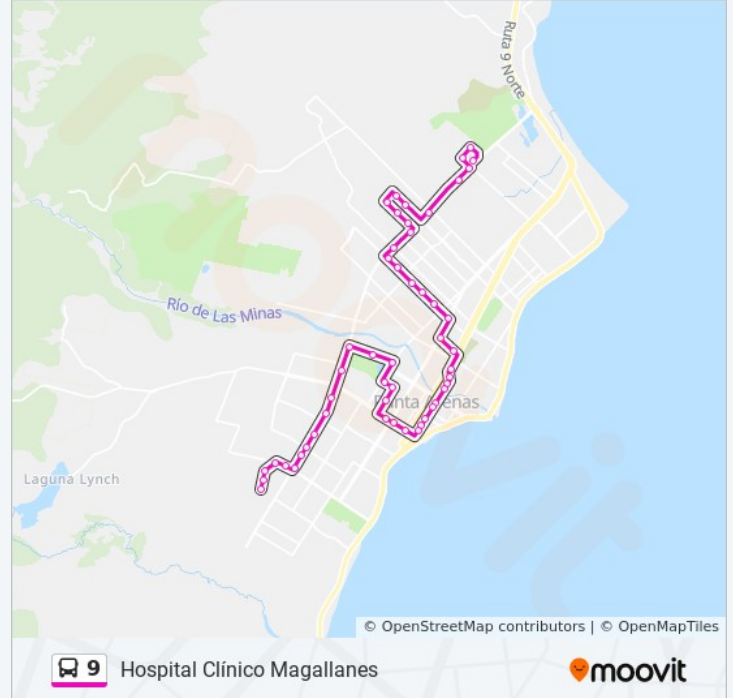

Hornillas, 01386

Hornillas, 01648

Hornillas, 01850

Manantiales / Bombero Victor Aguilar

Manantiales /

Avenida Presidente Eduardo Frei Montalva /  
Enrique Abello

Avenida Presidente Eduardo Frei Montalva /  
Calle 4 Proyectada

Avenida Los Flamencos, 999

Los Flamenco / Terminal

Hospital Clínico Regional Lautaro Navarro Cae

Terminal

## Sentido: Pobl. Nelda Panicucci

55 paradas

[VER HORARIO DE LA LÍNEA](#)

Terminal

Avenida Presidente Eduardo Frei Montalva / Los Flamencos Esquina

Avenida Presidente Eduardo Frei Montalva / Calle 4 Proyectada

Avenida José Martínez De Aldunate, 2298

Avenida José Martínez De Aldunate / Abate Molina

Avenida José Martínez De Aldunate, 2780

Pedro Aguirre Cerda / Eusebio Lillo

Avenida Presidente Pedro Aguirre Cerda, 0735