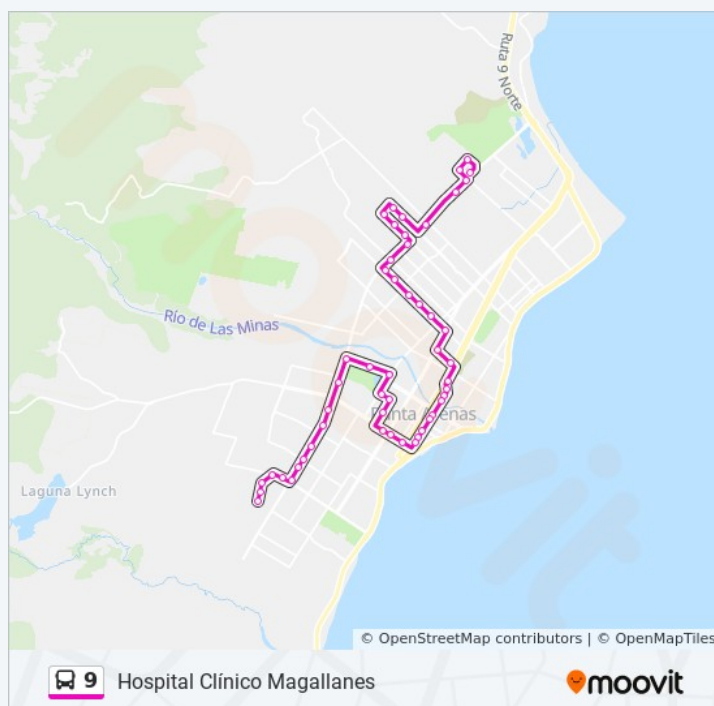

Avenida Presidente Eduardo Frei Montalva / Enrique Abello

Avenida Presidente Eduardo Frei Montalva / Manantiales

Manantiales / Los Salesianos

Manantiales / Bombero Victor Aguilar

Hornillas, 01879

Hornillas, 01588

## Información de la línea 9 de autobús

**Dirección:** Pobl. Nelda Panicucci

**Paradas:** 55

**Duración del viaje:** 37 min

**Resumen de la línea:**

Maipú / Chiloé

Chiloé / Pedro Sarmiento Gamboa

Chiloé / Croacia

Avenida Independencia / Chiloé

Avenida Independencia / Av. España

Avenida Independencia / Almirante Señoret

Arauco, 1237

Arauco, 1001

Juez Waldo Seguel, 49

José Ignacio Zenteno, 799

Pasaje Capitán Ignacio Carrera Pinto, 624

Avenida José Martínez De Aldunate, 2298

Avenida José Martínez De Aldunate / Abate Molina

Avenida José Martínez De Aldunate, 2780

Pedro Aguirre Cerda / Eusebio Lillo

Avenida Presidente Pedro Aguirre Cerda, 0735