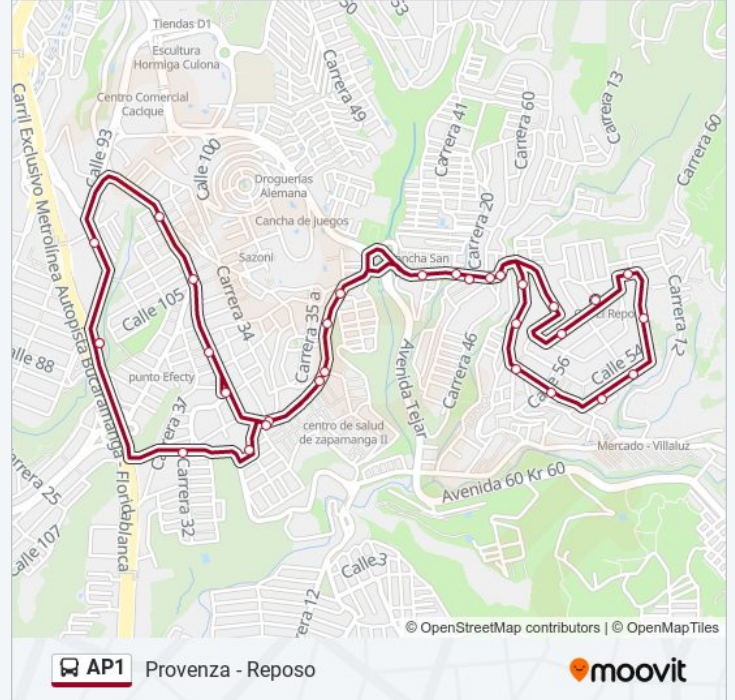

Provenza - Reposo

Usa La App

La línea AP1 de autobús (Provenza - Reposo) tiene una ruta. Sus horas de operación los días laborables regulares son: (1) a Provenza - Reposo: 04:50 - 22:10
Usa la aplicación Moovit para encontrar la parada de la línea AP1 de autobús más cercana y descubre cuándo llega la próxima línea AP1 de autobús

Información de la línea AP1 de autobús

Dirección: Provenza - Reposo

Paradas: 31

Duración del viaje: 19 min

Resumen de la línea:

Carrera 15a Calle 57

Carrera 15a Calle 57

Calle 59 Carrera 18a

Cll 107 Cra 37 Puente San Bernardo

Calle 107 Carrera 39

Carrera 37 Calle 119

Virgen De La Castellana

Carrera 32b Calle 113 La Castellana

Calle 114 Carrera 28

Estación Provenza Oriental

Los horarios y mapas de la línea AP1 de autobús están disponibles en un PDF en moovitapp.com. Utiliza Moovit App para ver los horarios de los autobuses en vivo, el horario del tren o el horario del metro y las indicaciones paso a paso para todo el transporte público en Bucaramanga.

© 2024 Moovit - Todos los derechos reservados