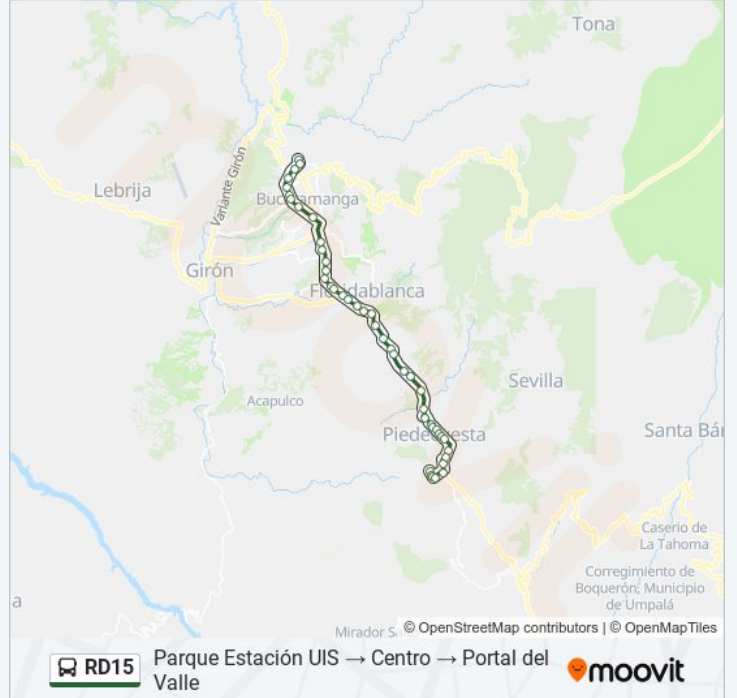

### Información de la línea RD15 de autobús

**Dirección:** A Portal Del Valle

**Paradas:** 44

**Duración del viaje:** 60 min

**Resumen de la línea:**

Estadio Álvaro Gómez Hurtado (N-S)  
Centro Recreacional Comfenalco (N-S)  
Universidad Pontificia Bolivariana (N-S)  
Eds Terpel (N-S)  
Pretecor  
Puente Campoalegre (N-S)  
Puente Españolita (N-S)  
Transito Piedecuesta  
Portal Piedecuesta  
San Carlos  
San Francisco  
Estadio Villa Concha  
San Luis  
Puente La Normal  
Cabecera Del Llano  
Eds El Molino  
Lomas Del Viento  
Eds Barlovento  
Entrada Cisnes  
Cisnes (Entrada)  
Carrera 2w Calle 24b  
Carrera 2w Calle 23b  
Portal Del Valle