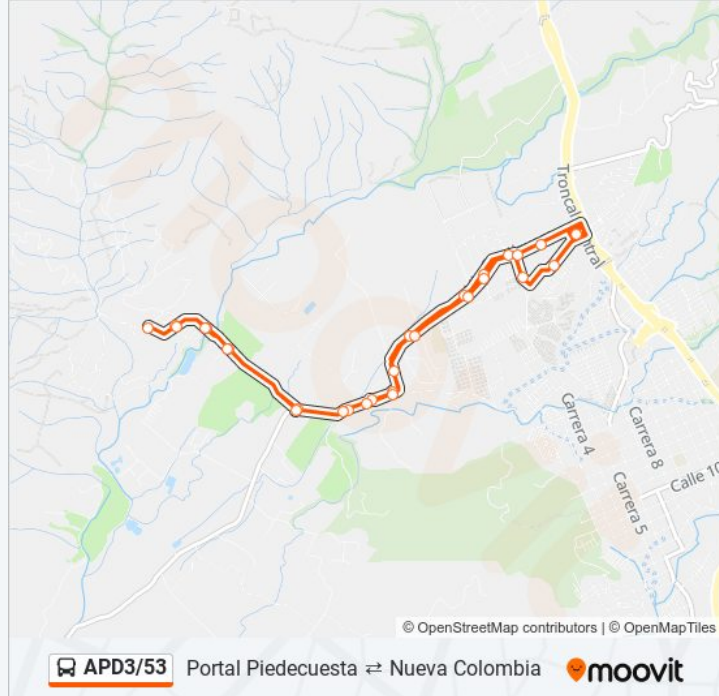

Sena Guatiguará

Asopender

Sede Uis Guatiguará

Barrio El Paraiso

Barrio Divino Niño

Vía Guatiguará Carrera 4

Portal De Santillana

Portal Piedecuesta

Los horarios y mapas de la línea APD3/53 de autobús están disponibles en un PDF en moovitapp.com. Utiliza [Moovit App](#) para ver los horarios de los autobuses en vivo, el horario del tren o el horario del metro y las indicaciones paso a paso para todo el transporte público en Bucaramanga.

[Acerca de Moovit](#) · [Soluciones MaaS](#) · [Países incluidos](#) · [Comunidad de Moovites](#)

© 2024 Moovit - Todos los derechos reservados

Mira los tiempos de llegada en tiempo real