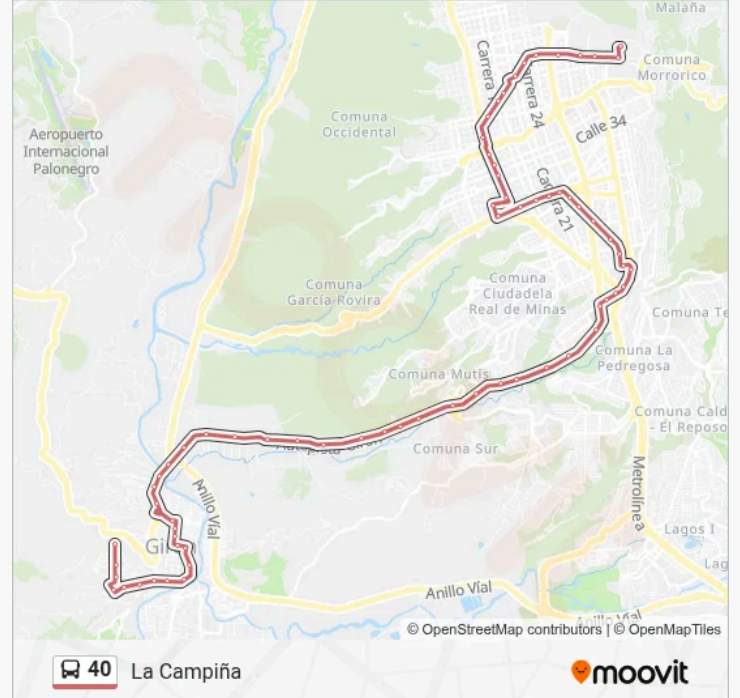

Homecenter Rosita (CI 45 - Kr 21)

Br. La Concordia (CI 45 - Av La Rosita)

Br. Nuevo Sotomayor (Av González Valencia - CI 46)

Br. Nuevo Sotomayor (Av González Valencia - CI 48)

Br. Bolarquí (Av González Valencia - Kr 27)

Clinica Nueva Chicamocha (Av González Valencia - CI 55a)

Br. Mercedes (Kr 32 - CI 58)

Parque Divino Niño (CI 63 - Kr 32)

Colegio La Merced (Kr 33 - CI 62)

Urbanización Conucos (CI 67 - Kr 33)

Br. Puerta Del Sol (CI 67 - Kr 29)

Edificio City Center (CI 67 - Kr 28)

Colegio La Salle Bucaramanga (Kr 27 - 67)

Br. La Victoria (CI 70 - Kr 21)

Br. 20 De Julio (CI 70 - Kr 18)

Br. Juan XIII (CI 70 - Kr 17c)

Br. Bucaramanga (CI 70 - Kr 10)

Br. Bucaramanga (CI 70 - Kr 7)

Zona Industrial Bucaramanga (CI 70 - Kr 11 Oeste)

Puente El Bueno (CI 70 - Tv Metropolitana)

Zona Industrial Bucaramanga (CI 70 - Kr 35 Oeste)

Zona Industrial Bucaramanga (CI 70 - Kr 41 Oeste)

Zona Industrial Bucaramanga (CI 70 - Kr 43 Oeste)

Dirección De Tránsito De Bucaramanga (CI 70 - Kr 48 Oeste)

Secretaría De Tránsito De Girón (CI 70 - Kr 1)

Centro De Exposiciones Cenfer (CI 70 - Kr 9)

Zona Industrial Bucaramanga (CI 70 - Kr 10)

Zona Industrial Bucaramanga (CI 70 - Kr 13)