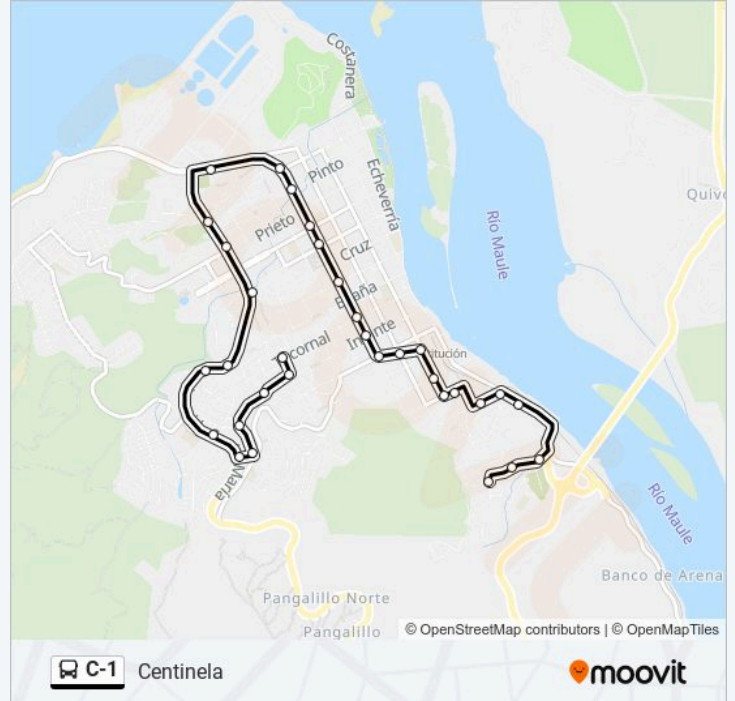

Cruce Cerro Alto

Acceso Escuela Chacarillas

Cruce Chacarilla

Población Santa María

Parada Los Guanayes Al Centro

Santa María Esquina Prieto

Cerro O'Higgins

Copec

Hospital De Constitución

2° Escalera El Falucho

Matadero Esquina El Dique

El Dique

Cementerio Parroquial

Centinela 1

Garita Centinela

Sentido: Cerro Alto

33 paradas

[VER HORARIO DE LA LÍNEA](#)

Centinela

Completería

Cementerio Parroquial

El Dique

Matadero / El Dique

El Falucho