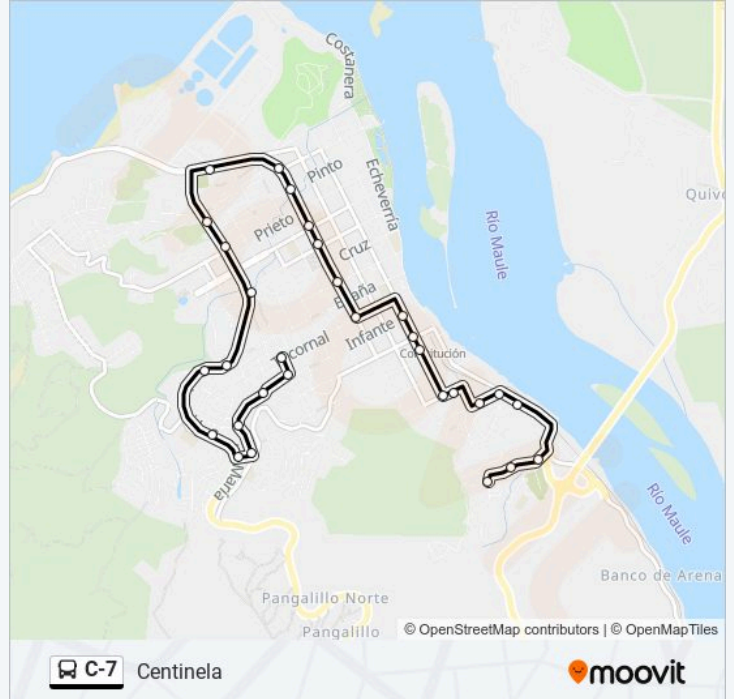

### Sentido: Centinela

30 paradas

[VER HORARIO DE LA LÍNEA](#)

Corvi  
Infante Esquina Santa María  
Parada Iglesia Metodista Pentecostal  
Parada Cesfam Cerro Alto  
Cerro Alto Hacia El Centro  
Cruce Cerro Alto  
Acceso Escuela Chacarillas  
Cruce Chacarilla  
Población Santa María  
Parada Los Guanayes Al Centro  
Santa María Esquina Prieto  
Cerro O'Higgins  
Copec  
Freie Esquina Rengifo  
Freire Esquina Pinto  
2° Comisaría Carabineros  
Correos  
Freire Esquina Vial  
Freire Esquina Tocornal  
Feria Libre Bulnes  
Supermercado La Despensa

### Información de la línea C-7 de autobús

**Dirección:** Centinela

**Paradas:** 30

**Duración del viaje:** 16 min

**Resumen de la línea:**

Terminal De Buses

Bulnes Esquina Hospital

Hospital De Constitución

2°Escalera El Falucho

Matadero Esquina El Dique

El Dique

Cementerio Parroquial

Centinela 1

Garita Centinela

### Sentido: Cerro Alto

33 paradas

[VER HORARIO DE LA LÍNEA](#)

Centinela

Completería

Cementerio Parroquial

El Dique

Matadero / El Dique