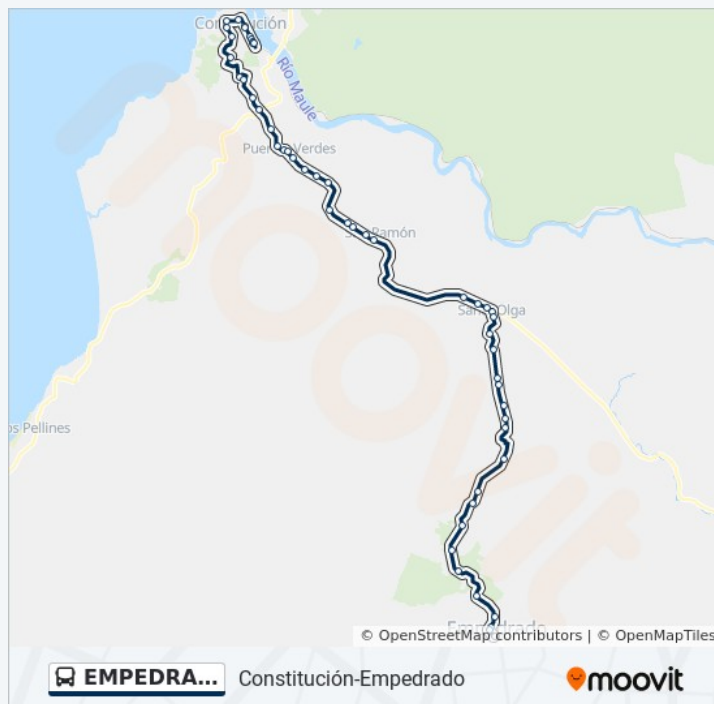

M40/Aserradero

M40/Puente Los Potros

M40/La Gruta

M40/Km 4

M40/Puente Rayenco

## Horario de la línea EMPEDRADO de autobús

Empedrado Horario de ruta:

lunes	7:00 - 19:30
martes	7:00 - 19:30
miércoles	7:00 - 19:30
jueves	7:00 - 19:30
viernes	7:00 - 19:30
sábado	7:00 - 19:30
domingo	8:30 - 19:30

## Información de la línea EMPEDRADO de autobús

**Dirección:** Empedrado

**Paradas:** 48

**Duración del viaje:** 80 min

**Resumen de la línea:**

M40/Km 5

M40/Pangalillo

M40/Vueltas Cortas