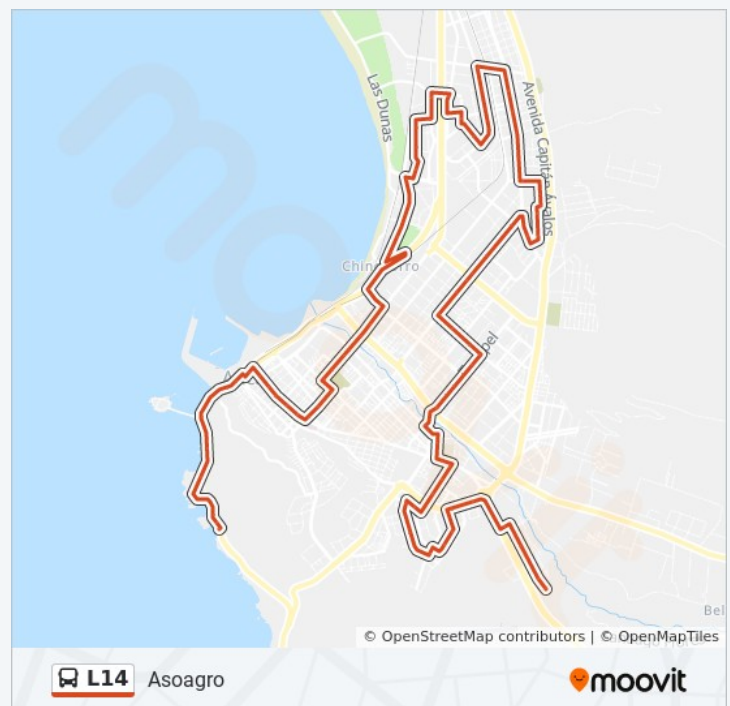

## Horario de la línea L14 de autobús

Playa La Lisera Horario de ruta:

lunes	6:41 - 20:12
martes	6:41 - 20:12
miércoles	6:41 - 20:12
jueves	6:41 - 20:12
viernes	6:41 - 20:12
sábado	7:10 - 19:57
domingo	8:20 - 19:35

## Información de la línea L14 de autobús

**Dirección:** Playa La Lisera

**Paradas:** 87

**Duración del viaje:** 81 min

**Resumen de la línea:**

Tucapel / Loa

Loa / Codpa

Loa / Chapiquiña