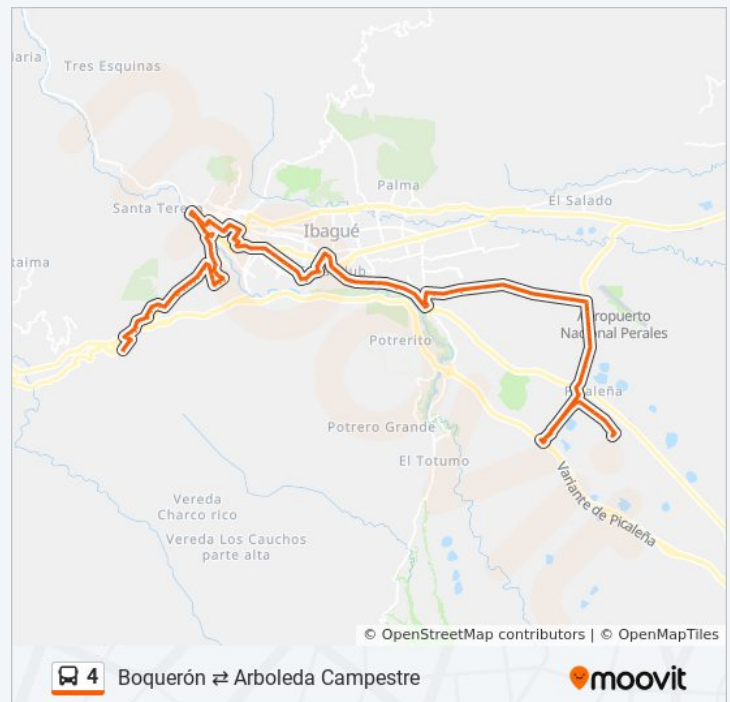

Calle 20 14a Sur55 Pp

Calle 21

Calle 20 13 Sur1 Pp

Calle 20 Pp

Mercacentro #8

Avenida Ricaurte X Cra. 11 Sur

Ricaurte (Cra. 11 Sur X Cll. 20a)

le José Antonio Ricaurte (Cra. 11 Sur X Cll. 21)

Horario de la línea 4 de autobús

Arboleda Campestre [Hora Pico Plaza 21] Horario de ruta:

lunes	Sin Servicio
martes	5:00 - 11:54
miércoles	5:00 - 11:54
jueves	5:00 - 11:54
viernes	5:00 - 11:54
sábado	5:00 - 11:54
domingo	5:30 - 11:54

Información de la línea 4 de autobús

Dirección: Arboleda Campestre [Hora Pico Plaza 21]

Paradas: 118

Duración del viaje: 70 min

Resumen de la línea:

Jardín Infantil Colmenitas (Cll. 23 X Cra. 11 Sur)

Carrera 7a Sur, 23-67