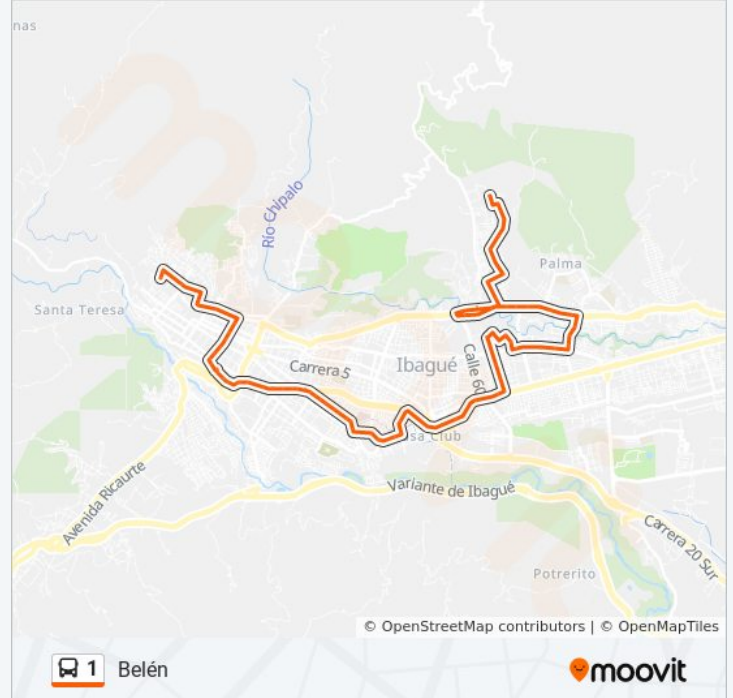

Ferrocarril Pp

Hipódromo (Av. Ferrocarril X Cll. 26)

Av. Ferrocarril X Cra. 4

Br. Estación (Av. Ferrocarril X Cll. 24)

Av Ferrocarril Crr 2

Comando Policía Ibagué

Br. Estación (Av. Ferrocarril X Cll. 21)

Br. Estación (Av. Ferrocarril X Cll. 21)