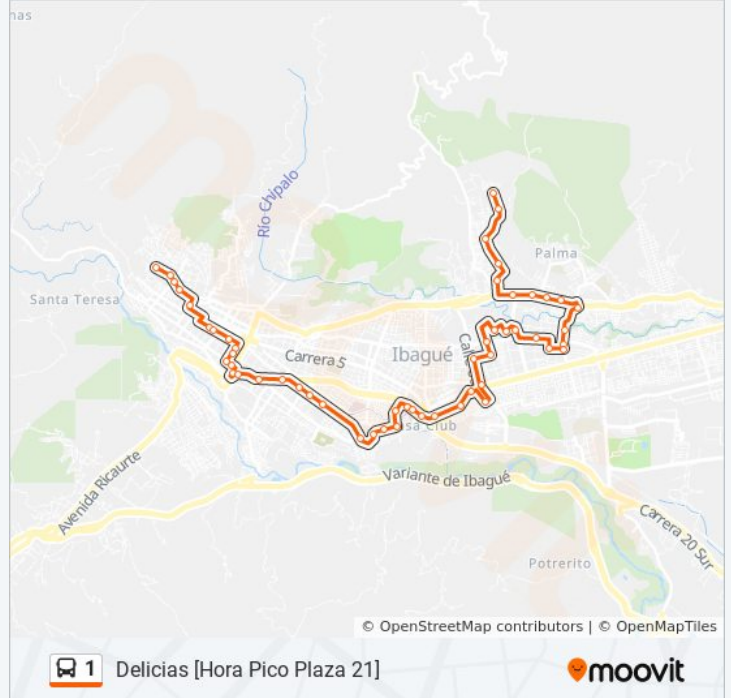

Terminal De Transporte

Av. Ferrocarril X Cra. 2

Av. Ferrocarril X Cll. 25

Cra. 4 X Cll. 27

Cra. 4 X Cll. 29

Carrera 4 30-61

Estadio

Carrera 4 382

Cra. 4 X Cll. 40

Universidad Del Tolima

Cll. 42 X Cra. 4d

Av. Ferrocarril X Cll. 42

Sena

Sena

Cra. 5 X Cll. 44

Cra. 5 X Cll. 50

Paralela Jordan

Cra. 3 X Cll. 59

Panamericana

Cra. 8 X Cll. 60

Cra. 8 X Cll. 64

Cll. 64 X Cra. 9

Cra. 10d

Cra. 10c X Cll. 67

Cll. 69 X Cra. 10

Usi

Cll. 74 X Cra. 8a

Cll. 77 X Cra. 8

Cll. 77 X Cra. 9

Cll. 77 X Cra. 10

Entre Ríos (Av. Ambalá X Cll. 77)

Av. Ambalá X Cll. 75

Av. Ambalá X Cll. 68