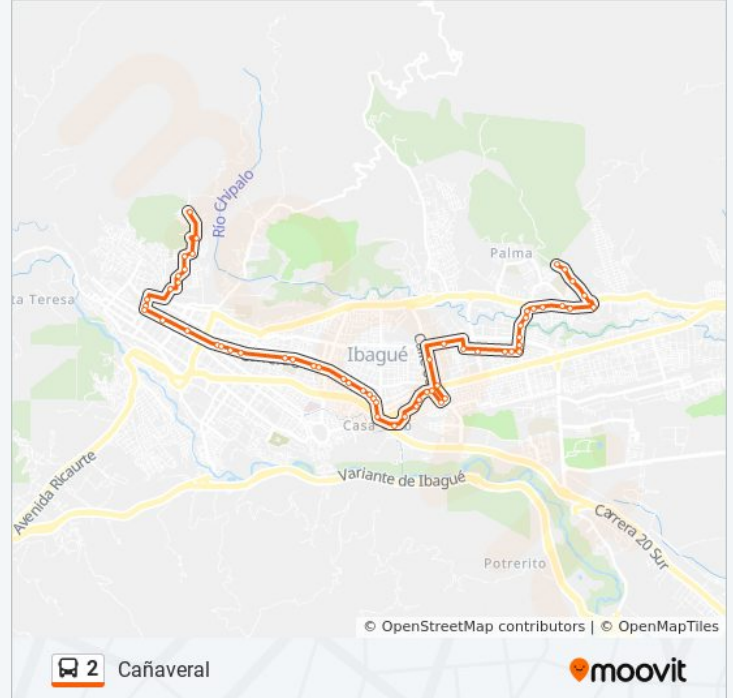

Cra. 5 X Cll. 39 / Colpatria

Los Olivos

Cra. 5 X Cll. 42

Cra. 5 X Cll. 42 / Unidad Deportiva La 42

Coliseo Enrique Triana Castilla

Glorieta Monumento A La Paz

Sena

Versalles

Cra. 5 X Cll. 47

Cra. 5 X Cll. 50

Carrera 5, 51115

Paralela Jordan

Calle 59, 4a81

Cra. 3 X Cll. 59

Calle 60, 2-75

Panamericana

Cra. 8 X Cll. 60

Cra. 9 X Cll. 64

Cll. 67 X Cra. 8

Cra. 8 X. Calle 69.

Carrera 8, 71c47

Carrera 8, #75-15

Carrera 8, 7715

Cll. 77 X Cra. 8

Cll. 77 X Cra. 9

Avenida Guabinal, 751

Jordán 7ma Etapa (Cll. 77 X Cra. 11a)

Calle 77, 11b38

Entre Ríos (Cll. 77 X Cra. 12)

Entre Ríos (Av. Ambalá X Cll. 77)

Av. Ambalá X Cll. 80- Cr14

Pedregal X Cll 83 - Cr 14

Carrera 17 851 Pp