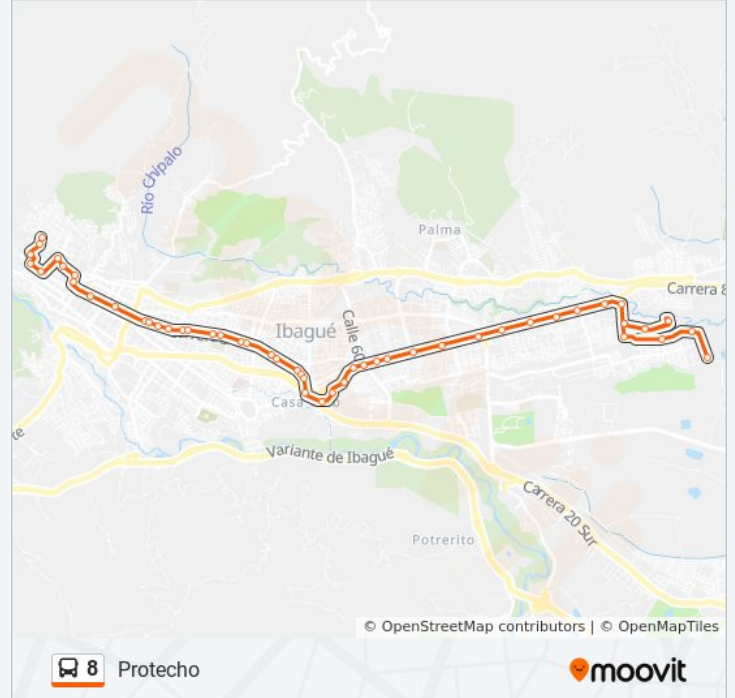

Cra. 5 X Cll. 35 / Cádiz

Cra. 5 X Cll. 39 / Colpatria

Los Olivos

Cra. 5 X Cll. 42 / Unidad Deportiva La 42

Coliseo Enrique Triana Castilla

Glorieta Monumento A La Paz

Sena

Versalles

Cra. 5 X Cll. 47

Cra. 5 X Cll. 50

Hospital Federico Lleras - Sede El Limonar

Cra. 5 X Cll. 60

Multicentro

Arkacentro

Cra. 5 X Cll. 69

Cra. 5 X Cll. 74

Éxito

Cra. 5 X Cll. 86

Cra. 5 X Cll. 91

Cra. 5 X Cll. 95b

Cra. 5 X Cll. 99

Cra. 5 X Cll. 103

Cra. 5 X Cll. 108

Topacio (Cra. 3 X Cll. 108)

Topacio (Cra. 3 X Cll. 112)

Topacio (Cll. 116 X Cra. 3)

Topacio (Cra. 3 X Cll. 112)

Topacio (Cra. 3 X Cll. 108)

Topacio (Cll. 108 X Cra. 2 Bis Sur)

Terminal Protecho B

Nueva Castilla

Terminal Nueva Castilla