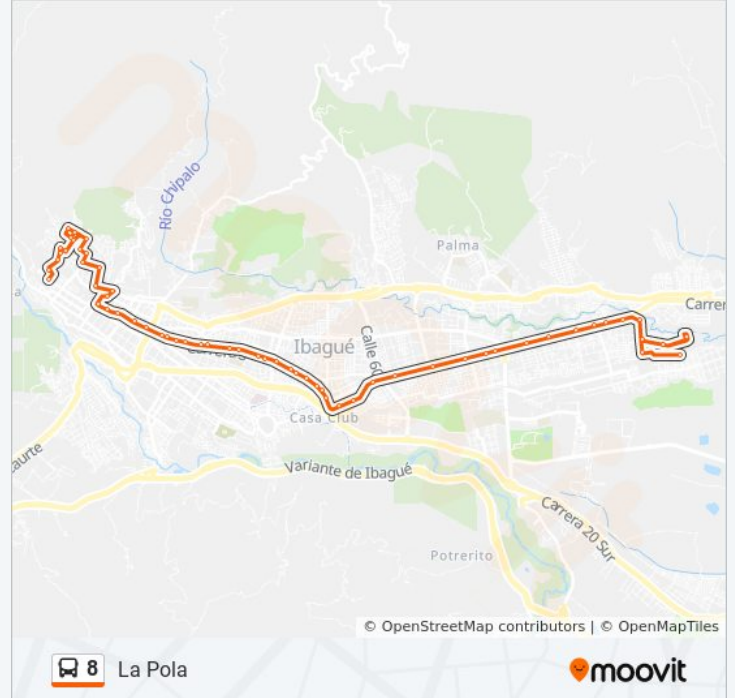

Piedrapintada (Cra. 5 X Cll. 44)

Centro Médico Javeriano

Cra. 5 X Cll. 43

Icbf / Unidad Deportiva La 42

Cra. 5 X Cll. 41

Movistar

Yamaha

Fontainebleu

Colegio De San Simon

Cra. 5 X Cll. 34

Cra. 5 X Cll. 30

Edificio M-30

Cra. 5 X Cll. 26

Sitsa

El Carmen (Cra. 5 X Cll. 23)

Cra. 5 X Cll. 22

Plaza De La 21 (Cra. 5 X Cll. 21)

Colegio Boyacá (Cra. 5 X Cll. 20)

Iglesia Del Carmen (Cra. 5 X Cll. 18)

El Carmen (Cra. 5 X Cll. 15)

Centro (Cra. 5 X Cll. 14)

Cra. 5 X Cll. 12

Cun

Skate Plaza

Sexta Brigada (Cra. 8 X Cll. 12)

Museo Panóptico (Cra. 8 X Cll. 10)

Belén (Cll. 10 X Cra. 11)

Cra. 11 X Cll. 6

Cra. 11b X Cll. 6

Cra. 11b X Cll. 5

20 De Julio (Cra. 12 X Cll. 5)

Cra. 12 X Cll. 3

Cra. 12 X Cll. 3