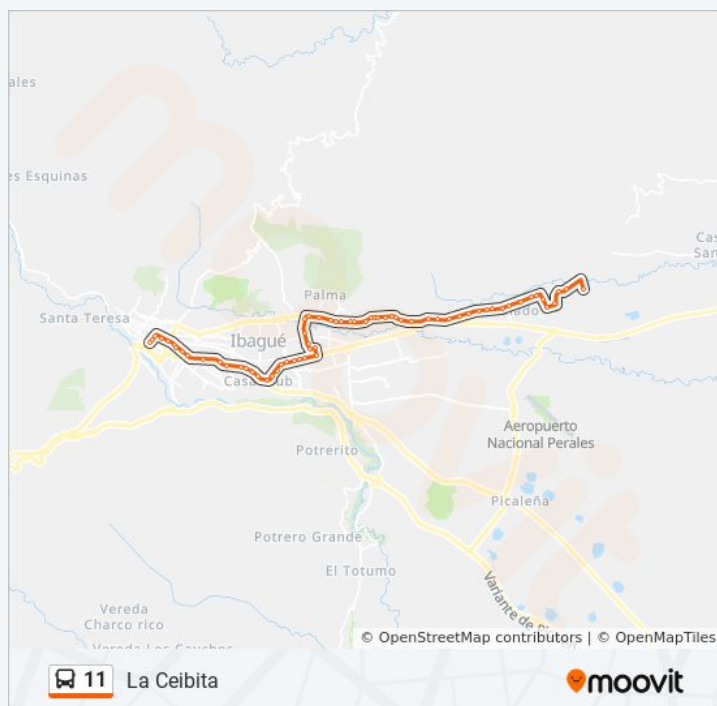

Jordan 1ra Etapa (Cra. 5 X Cll. 65a)

Jordán 3ra Etapa (Cra. 5 X Cll. 71)

Jordán 8va Etapa (Cra. 7 X Cll. 71)

Jordán 8va Etapa (Cra. 7 X Cll. 69)

Horario de la línea 11 de autobús

La Ceibita Horario de ruta:

lunes	5:00 - 22:30
martes	5:00 - 22:30
miércoles	5:00 - 22:30
jueves	5:00 - 22:30
viernes	5:00 - 22:30
sábado	5:00 - 22:30
domingo	5:00 - 22:30

Información de la línea 11 de autobús**Dirección:** La Ceibita**Paradas:** 67**Duración del viaje:** 60 min**Resumen de la línea:**