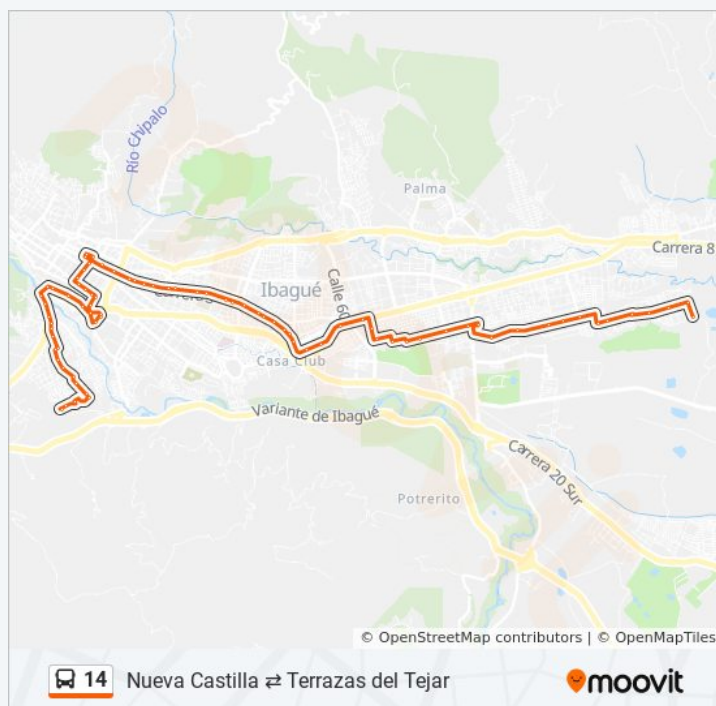

Terminal Nueva Castilla
Nueva Castilla
Cra. 4 Sur
Protecho
Cra. 4 Sur
Cra. 4 Sur
Cra 4 Sur X Cll 103
Cra. 2 Sur X Cll. 100
Cra. 2 Sur X Cll 96
Cra. 2 Sur X Cll 94
Cra. 2 Sur X Cll 89
Cra. 2 Sur X Cll 85
Palermo (Cll. 83a X Cra. 1)
Cra. 1 X Cll 80
Cra. 1 X Cll. 77
Cra. 1 X Cll. 72
Cra. 1 X Cll. 69
Cra. 1a X Cll. 67
Cra. 2 X Cll. 64
Jordán 1ra Etapa (Cll. 64 X Cra. 4)
Multicentro (Cra. 5 X Cll. 61a)
Hospital Federico Lleras Acosta Sede Limonar
Cra. 5 X Call. 47
Piedrapintada (Cra. 5 X Cll. 44)
Centro Médico Javeriano
Cra. 5 X Cll. 43
Icbf / Unidad Deportiva La 42
Cra. 5 X Cll. 41
Movistar
Yamaha
Fontainebleu
Colegio De San Simon

lunes	4:50 - 21:00
martes	4:50 - 21:00
miércoles	4:50 - 21:00
jueves	4:50 - 21:00
viernes	4:50 - 21:00
sábado	5:20 - 19:56
domingo	5:20 - 19:56

Información de la línea 14 de autobús

Dirección: Terrazas Del Tejar

Paradas: 79

Duración del viaje: 64 min

Resumen de la línea: