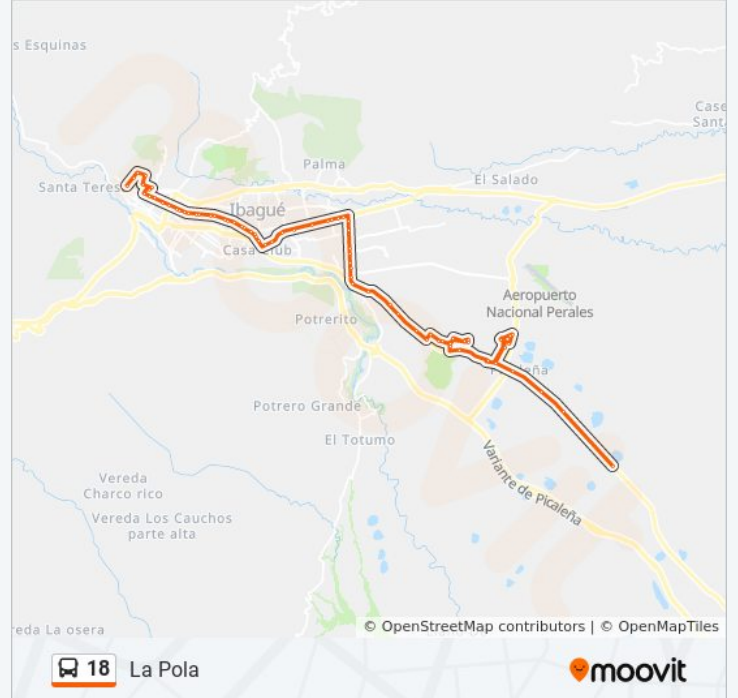

Terminal Ciudadela Comfenalco

Ciudadela Comfenalco

Parque Ciudadela Comfenalco

Cll. 126 X Cra. 44

Cra. 44b X Cll. 126

Cll. 123 X Cra. 44b

Cll. 122 X Cra. 45

Villa Marina

Av. Mirolindo X Cll. 117

Av. Mirolindo X Cll. 115

Recreacafe

Mercacentro No. 10 / El Poblado

Estancomodos

Serviarros

Cocacola

Parque Deportivo

Biblioteca Virtual

La Florida

Makro

Av. Pedro Tafur X Cra. 2

Cra. 4 X Av. Pedro Tafur

Éxito

Jordán 6ta Etapa

Cra. 5 X Cll. 77

Cra. 5 X Cll. 77

Cra. 5 X Cll. 69 - Colegio La Sagrada Familia

Multicentro (Cra. 5 X Cll. 61a)

Hospital Federico Lleras Acosta Sede Limonar

Cra. 5 X Call. 47

Piedrapintada (Cra. 5 X Cll. 44)

Centro Médico Javeriano

Cra. 5 X Cll. 43

Icbf / Unidad Deportiva La 42