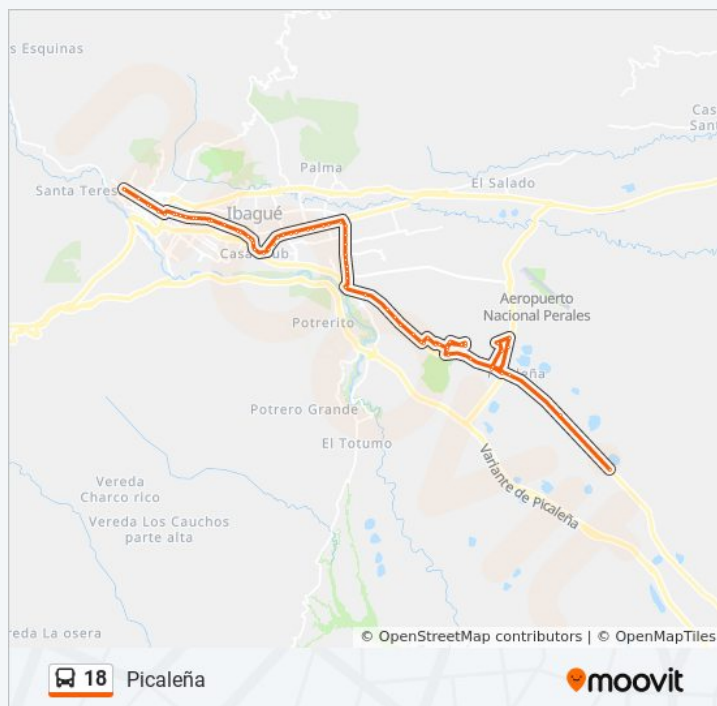

5:00 - 20:00

domingo

5:00 - 20:00

Información de la línea 18 de autobús

Dirección: Picafeña

Paradas: 75

Duración del viaje: 54 min

Resumen de la línea: