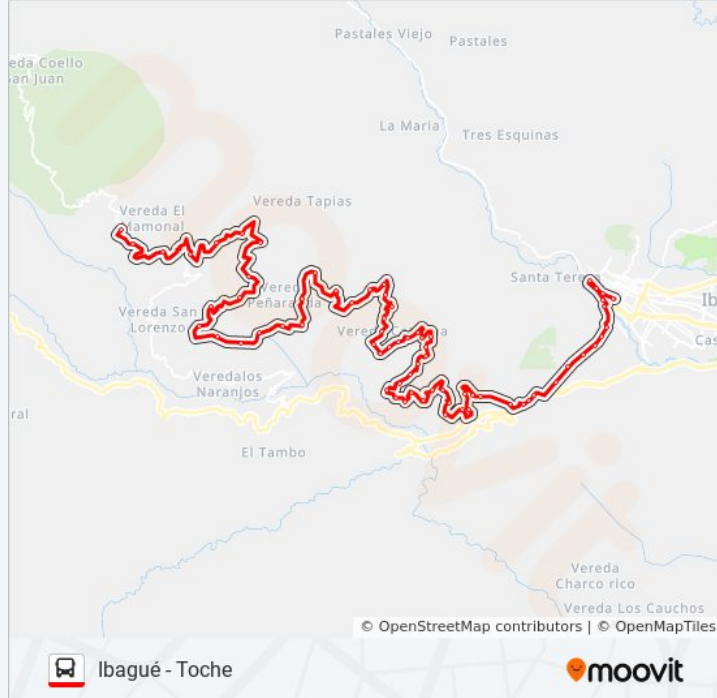

Machin2

Machin3

Machin4

Machin5

Machin6

Machin7

Machin8

Machin9

Machin10

Machin11

Machin12

Machin13

Machin14

Machin15

Machin16

Machin17

Machin18

Machin19

Machin20

Machin21

Machin22

Machin23

Machin24

Machin25

Machin26

Machin27

Machin28

Machin29

Machin30

Machin31

Machin32

Machin33

Machin34