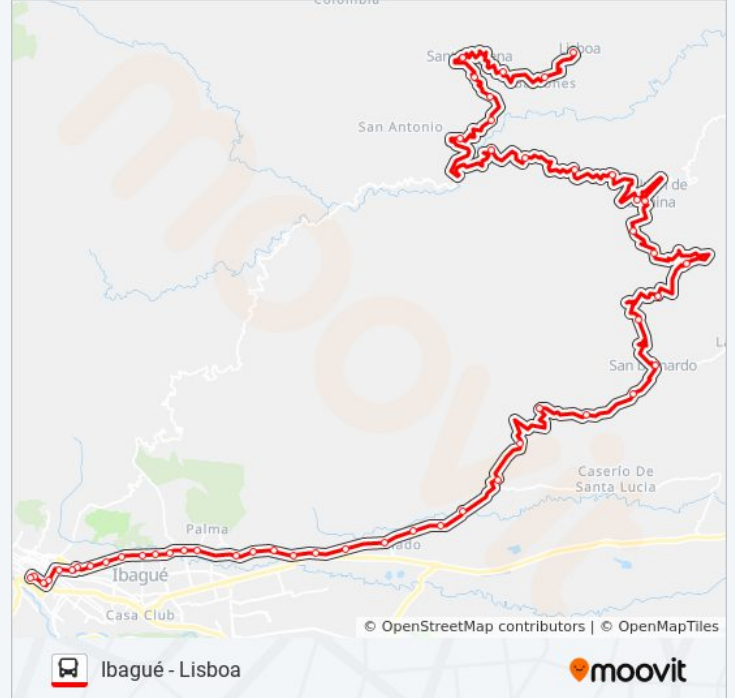

Cra. 14 X Cll. 143

Terminal Casablanca (Cra. 14 X Cll. 153)

Cra. 14 X Cll. 160

La Mina

Las Ceiba

Las Brisas

La Flor

Lisboa1

Lisboa2

San Bernardo

Lisboa3

Lisboa4

Lisboa5

Lisboa6

Lisboa7

Lisboa8

Lisboa9

Lisboa10

Lisboa11

Lisboa12

Lisboa13

Lisboa14

Lisboa15

Lisboa16

Lisboa17

Lisboa18

Lisboa19

Lisboa20

Lisboa

Sentido: Lisboa - Ibagué

46 paradas

[VER HORARIO DE LA LÍNEA](#)

Horario de la línea VDA. LISBOA de autobús

Lisboa - Ibagué Horario de ruta:

lunes

06:00