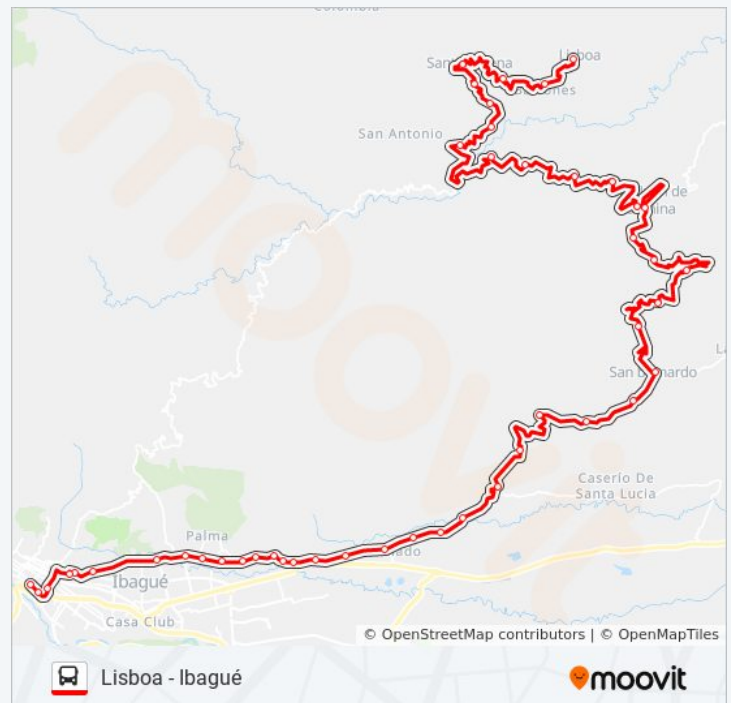

La línea VDA. LISBOA de autobús (Ibagué - Lisboa) tiene 2 rutas. Sus horas de operación los días laborables regulares son:

(1) a Ibagué - Lisboa: 09:30 - 15:00(2) a Lisboa - Ibagué: 06:00

Usa la aplicación Moovit para encontrar la parada de la línea VDA. LISBOA de autobús más cercana y descubre cuándo llega la próxima línea VDA. LISBOA de autobús

martes	06:00
miércoles	06:00
jueves	06:00
viernes	06:00
sábado	06:00
domingo	06:00

Información de la línea VDA. LISBOA de autobús

Dirección: Lisboa - Ibagué

Paradas: 46

Duración del viaje: 257 min

Resumen de la línea: