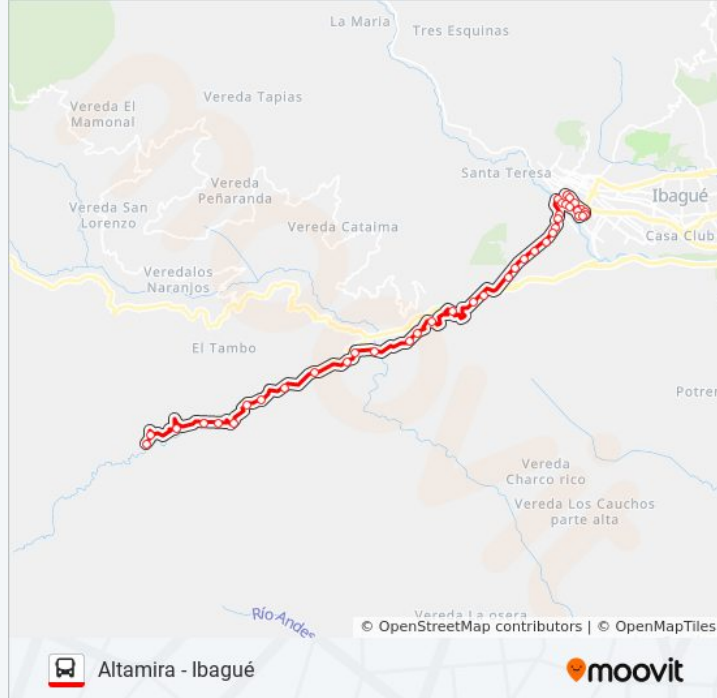

[VER HORARIO DE LA LÍNEA](#)

Cruce El Diamante
Dantas13
Dantas10
Dantas7
Dantas6
Dantas5
Dantas4
Dantas3
Dantas2
Dantas8
Dantas1
Cruce La Loma
Coello Cocora
Variante Ibagué - Armenia
Ibagué - Armenia 3
Ibagué - Armenia 2
Varianta Ibagué - Armenia1
Av. Ricaurte X Cra. 38
Av. Ricaurte X Cra 36a
Cll. 20 X Cra. 27s

Cll. 20 X Cra. 29s

Cll. 20 X Cra. 20s

Cll. 20 X Cra. 18s

Cll. 20

Mercacetro #8

Ricaurte (Av. Ricaurte X Cra. 11 Sur)

Av. Ricaurte X Cll. 15

Cra. 4 Sur

Terminal De Transporte (Cra. 1 X Cll. 20)

Cra. 1 X Cll. 18

Cra. 1 X Cll. 16

Cra. 1 X Cll. 15

Terminal Calle 13

Sentido: Ibagué - Altamira

22 paradas

[VER HORARIO DE LA LÍNEA](#)

Cruce La Loma

Dantas8

Dantas2

Dantas3

Dantas5

Dantas10

Cruce El Diamante

Dirección: Ibagué - Altamira