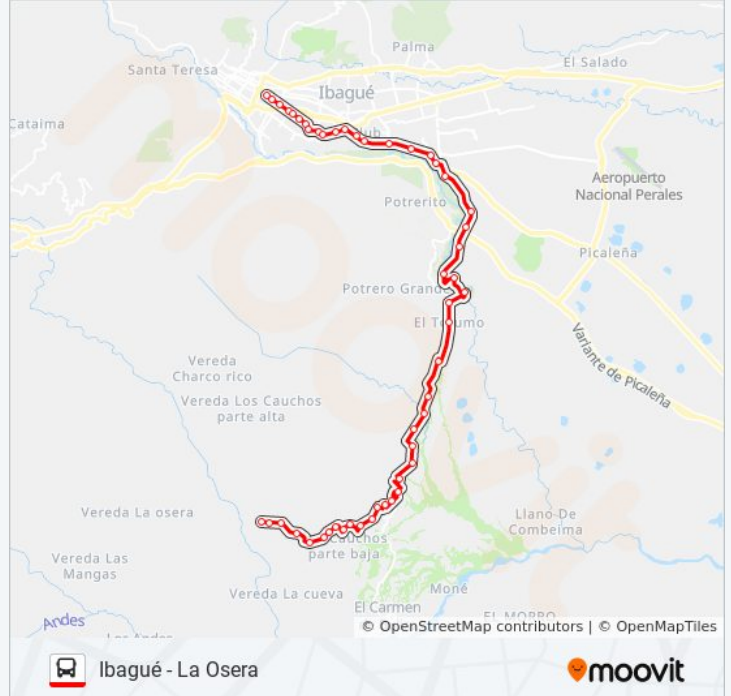

Guadual

El Rodeo

El Caracoli

El Totumo

Vía Rovira

Vía Rovira

Vía Rovira

Vía Rovira

Vía Rovira

La Tribu

Vía Ibaguè

Ibague

Mirolindo

Via Bogota

Honda

Cll. 60 X Av. Mirolindo

Enertolima

Colsanitas Mirolindo

Sena

Carrera 4 42a1

Carrera 4 39-29

Estadio

Carrera 4 35-53

Carrera 4a 34a2

Carrera 4a 30-40

Carrera 4a 291

Carrera 4a 27a39 Pp

Laosera37

Laosera38

Terminal Plaza 21

Sentido: La Osera - Ibaguè

53 paradas

[VER HORARIO DE LA LÍNEA](#)

Horario de la línea VDA. LA OSERA de autobús

La Osera - Ibaguè Horario de ruta: