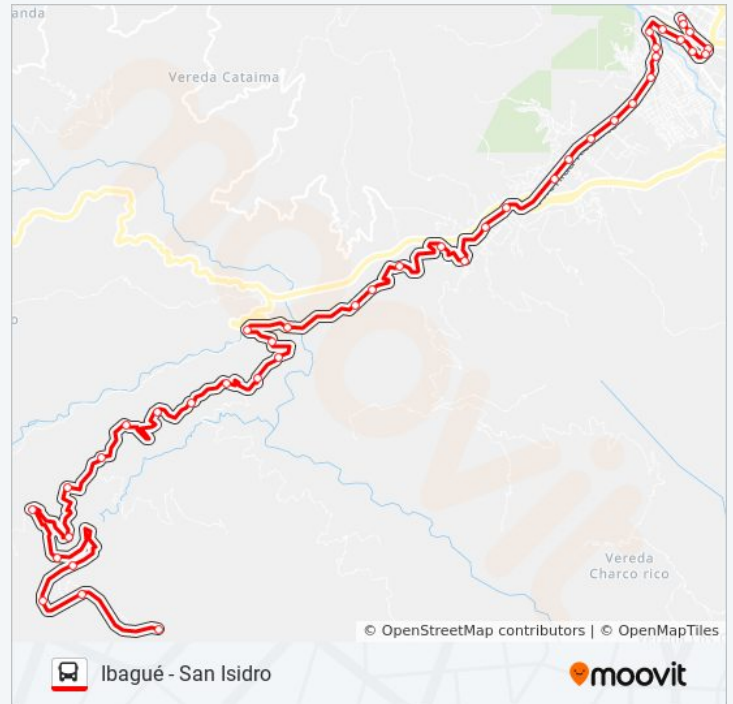

Duración del viaje: 148 min
Resumen de la línea:

Sanisidro6

Sanisidro5

Sanisidro4

Sanisidro3

Sanisidro2

Sanisidro1

Cruce La Loma

Coello Cocora

Variante Ibagué - Armenia

Ibagué - Armenia 3

Ibagué - Armenia 2

Varianta Ibagué - Armenia1

Ruta 40

Boquerón (Av. Ricaurte X Cra. 38 Sur)

Variante Ib-Ar Pp

Br. Albania (Cra. 31 X Cll 27)

Br. Miramar (Cra. 29 X Cll. 20)

Conjunto Residencial Lotus (Av. Ricaurte X Cra. 14 Sur)

Calle 20 11 Sur1 Pp

Av. Ricaurte X Cll. 15

Carrera 4 Sur 14a2 Pp

Carrera 4 Sur Pp

Carrera 2 Sur Pp

Carrera 2 Sur Pp

Carrera 2 Sur Pp

Carrera 2 Sur Pp

Terminal De Transporte (Cra. 1 X Cll. 20)

Carrera 1 161 Pp

Carrera 1 151

Calle 15 12 Pp