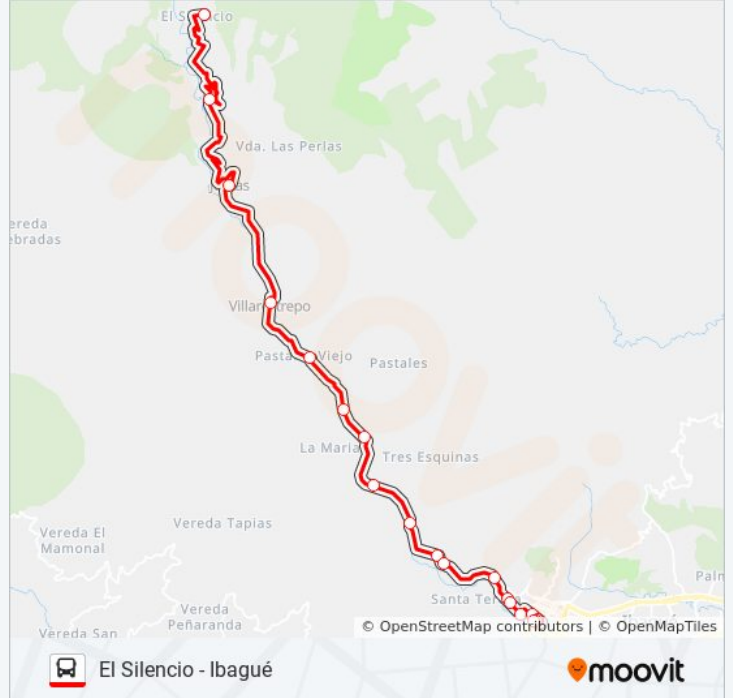

[VER HORARIO DE LA LÍNEA](#)

El Silencio

Finca La Rivera

Juntas

Villa Restrepo

Puente Metalico

Via Nevado

Llanitos (Vía Cañón Del Combeima Km 6,9)

Via Nevado

Via Nevado

Chapetón (Vía Cañón Del Combeima Km 2,1)

Entrada Vereda Cay (Vía Cañón Del Combeima Km 1,6)

La Vega (Cra. 2 X Cll. 4w)

El Libertador (Cra. 2 X Cll. 4)

El Libertador (Cra. 1 X Cll. 5)

Conservatorio Del Tolima (Cra. 1 Sur X Cll. 9)

Carrera 2 1158 Pp

Carrera 2 13-56 Pp

Terminal Calle 13

Terminalito

Horario de la línea VDA. EL SILENCIO de autobús

El Silencio - Ibagué Horario de ruta:

| | |
|-----------|---------------|
| lunes | 06:00 - 18:00 |
| martes | 06:00 - 18:00 |
| miércoles | 06:00 - 18:00 |
| jueves | 06:00 - 18:00 |
| viernes | 06:00 - 18:00 |
| sábado | 06:00 - 18:00 |
| domingo | 06:00 - 18:00 |

Información de la línea VDA. EL SILENCIO de autobús**Dirección:** El Silencio - Ibagué**Paradas:** 19**Duración del viaje:** 47 min**Resumen de la línea:**

Sentido: Ibagué - El Silencio

18 paradas

[VER HORARIO DE LA LÍNEA](#)