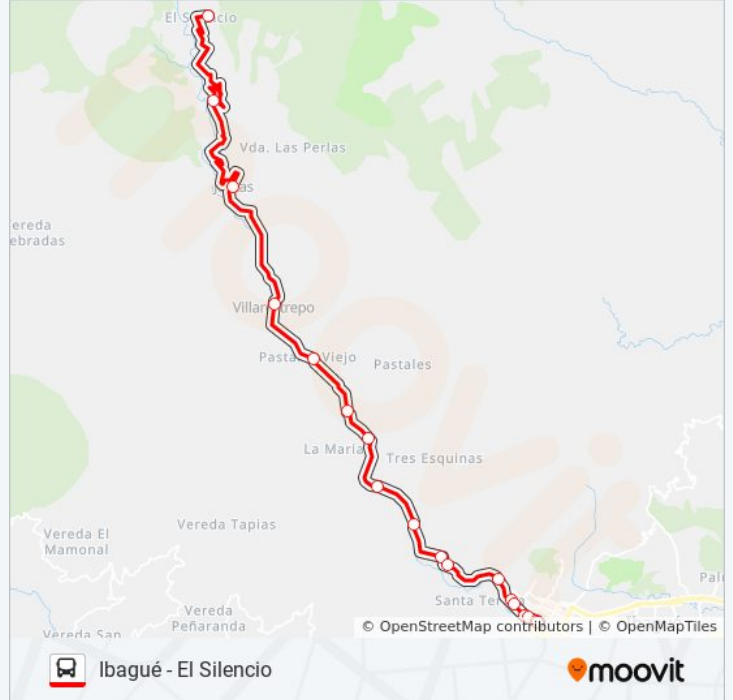

[VER HORARIO DE LA LÍNEA](#)

El Silencio

Finca La Rivera

Juntas

Villa Restrepo

Puente Metalico

Via Nevado

Llanitos (Vía Cañón Del Combeima Km 6,9)

Finca La Rivera

El Silencio

Horario de la línea VDA. EL SILENCIO de autobús

Ibagué - El Silencio Horario de ruta:

| | |
|-----------|---------------|
| lunes | 06:00 - 18:00 |
| martes | 06:00 - 18:00 |
| miércoles | 06:00 - 18:00 |
| jueves | 06:00 - 18:00 |
| viernes | 06:00 - 18:00 |
| sábado | 06:00 - 18:00 |
| domingo | 06:00 - 18:00 |

Información de la línea VDA. EL SILENCIO de autobús

Dirección: Ibagué - El Silencio

Paradas: 18

Duración del viaje: 45 min

Resumen de la línea:

Los horarios y mapas de la línea VDA. EL SILENCIO de autobús están disponibles en un PDF en moovitapp.com. Utiliza [Moovit App](#) para ver los horarios de los autobuses en vivo, el horario del tren o el horario del metro y las indicaciones paso a paso para todo el transporte público en Ibagué.