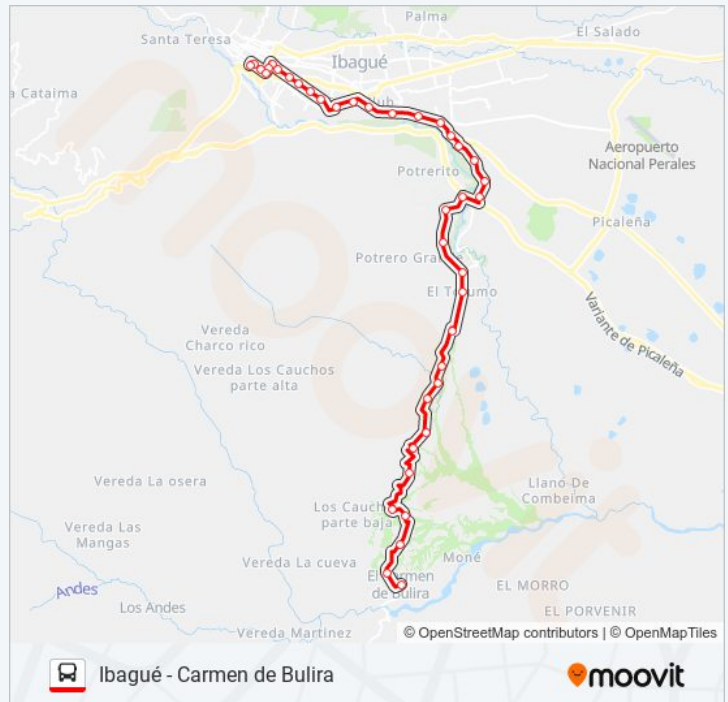

Av Mirolindo Pp

Glorieta Mirolindo Lado Sur

Ibague

Vía Ibague

Vía Ibague

La Tribu

Laosera18

Laosera19

Laosera21

Vía Rovira

El Totumo

El Caracoli

El Rodeo

Guadual

Vía Rovira

Vía Rovira

Cerco De Piedra

El Paraiso

Finca La Curva

Vía Rovira

Vía Rovira

Vía Rovira

Carmen De Bulira

Información de la línea VDA. CARMEN DE BULIRA de autobús

Dirección: Ibagué - Carmen De Bulira

Paradas: 39

Duración del viaje: 70 min

Resumen de la línea:

Los horarios y mapas de la línea VDA. CARMEN DE BULIRA de autobús están disponibles en un PDF en moovitapp.com. Utiliza Moovit App para ver los horarios de los autobuses en vivo, el horario del tren o el horario del metro y las indicaciones paso a paso para todo el transporte público en Ibagué.