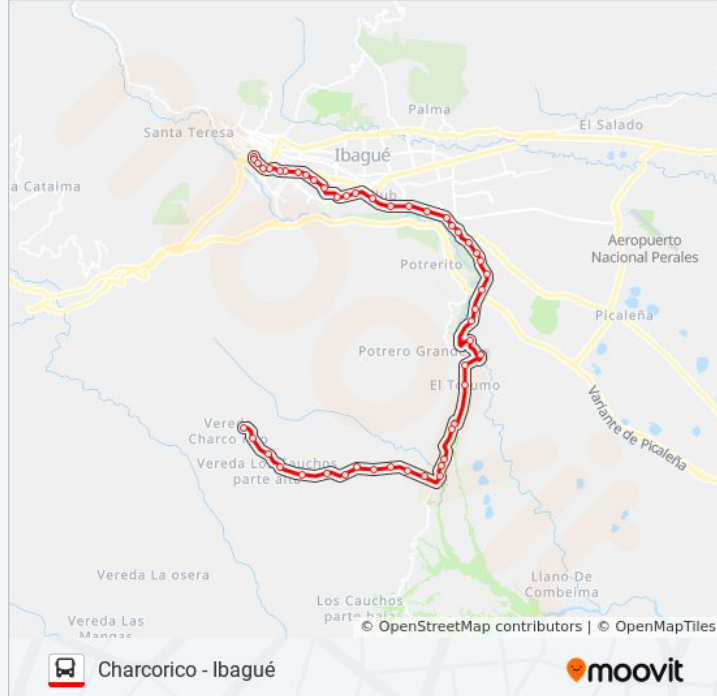

**Información de la línea VDA. CHARCO RICO BUENA VISTA de autobús****Dirección:** Charcorico - Ibagué**Paradas:** 49**Duración del viaje:** 118 min**Resumen de la línea:**

Vía Rovira

Vía Rovira

Vía Rovira

La Tribu

Vía Ibaguè

Vía Ibaguè

Vía Ibaguè

Vía Ibaguè

Vía Ibaguè

Mirolindo

Vía Bogota

Carrera 4a 311

Carrera 4a 28a1

Hipódromo (Av. Ferrocarril X Cll. 26)

Av Ferrocarril Crr 2

Comando Policía Ibaguè

Calle 19a 1a2

Cra. 1 X Cll. 18

Carrera 1 161 Pp

Carrera 1 151

Calle 15 12 Pp

**Sentido: Ibaguè - Charcorico**

48 paradas

[VER HORARIO DE LA LÍNEA](#)

**Horario de la línea VDA. CHARCO RICO BUENA VISTA de autobús**

Ibaguè - Charcorico Horario de ruta:

lunes