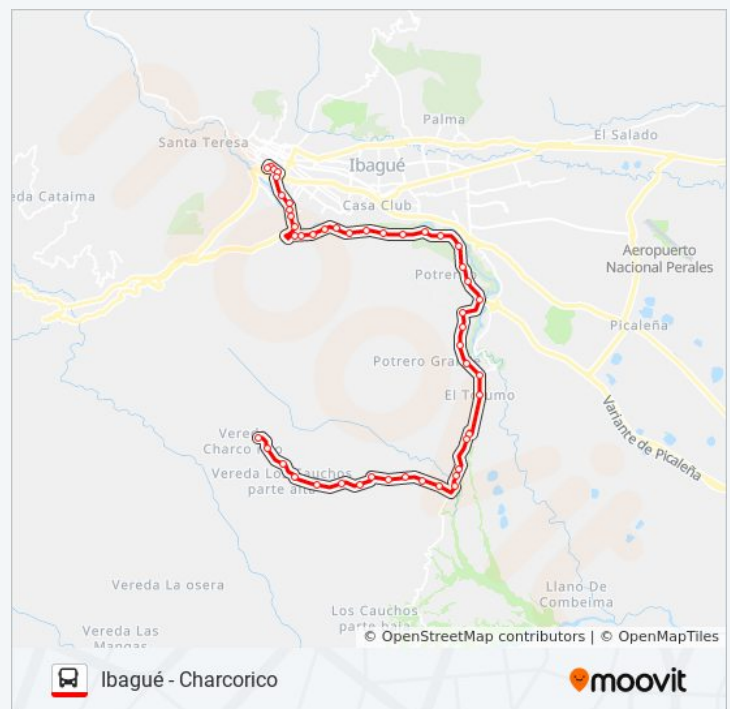

La Tribu

Vía Ibaguè

Vía Ibaguè

Vía Ibaguè

Vía Ibaguè

Vía Ibaguè

Mirolindo

Vía Bogota

### Información de la línea VDA. CHARCO RICO BUENA VISTA de autobús

**Dirección:** Ibagué - Charcorico

**Paradas:** 48

**Duración del viaje:** 141 min

**Resumen de la línea:**

El Rodeo

La Casa Del Espanto

Guadual