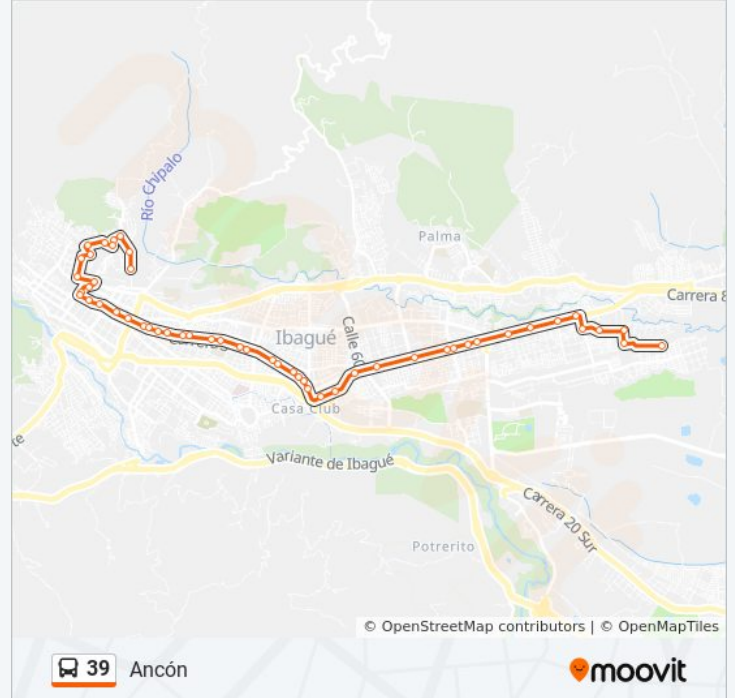

20 De Julio

Ancon

La Trinidad

Universidad Antonio Nariño

**Sentido: Protecho**

**Horario de la línea 39 de autobús**

46 paradas

[VER HORARIO DE LA LÍNEA](#)