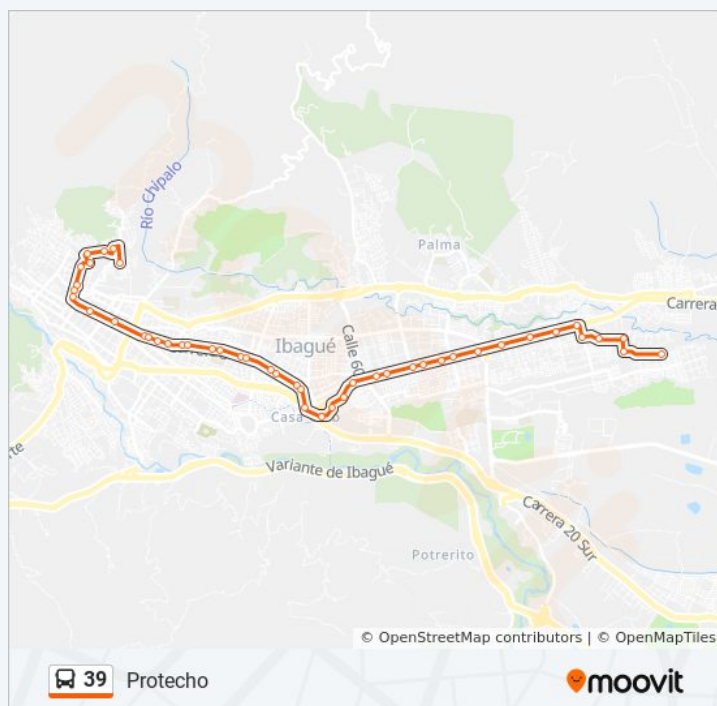

### Información de la línea 39 de autobús

**Dirección:** Protecho

**Paradas:** 46

**Duración del viaje:** 38 min

**Resumen de la línea:**

Arkacentro

Cra. 5 X Cll. 69

Jordán 3ra Etapa (Cra. 5 X Cll. 71)