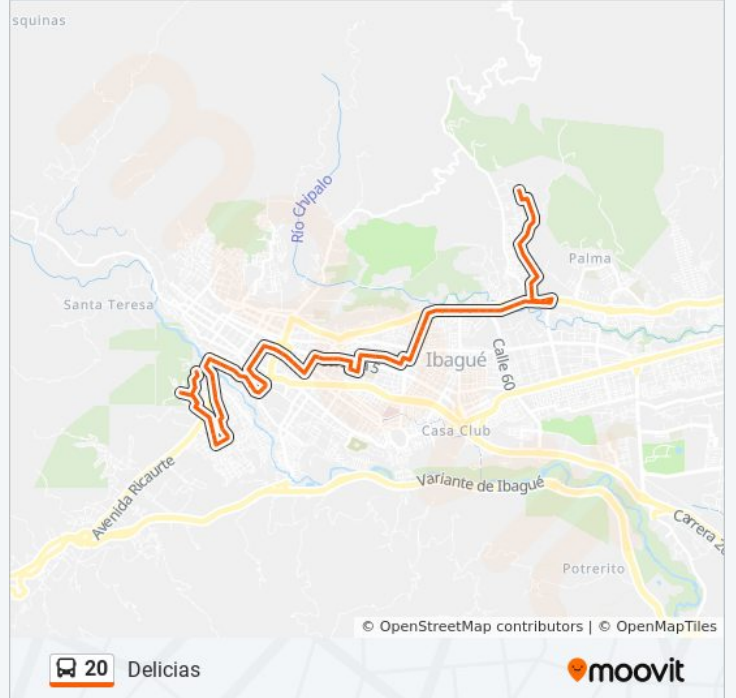

Carrera 4 Sur 14a2 Pp

Carrera 4 Sur 1364 Pp

Carrera 4 Sur Pp

Cra. 2 Sur

Carrera 2 Sur Pp

Carrera 2 Sur Pp

Carrera 2 Sur Pp

Cra. 2 X Cll. 15

Carrera 2 Sur Pp

Carrera 2 Sur 15a39 Pp

Carrera 2 Sur Pp

Carrera 2 Sur Pp

Carrera 2 Sur Pp

Carrera 2 Sur Pp

Carrera 2 Sur Pp

Matallana (Cll. 20 X Trn. 1 Sur)

Carrera 2 Sur Pp

Cra. 20 X Cra. 1

Terminal De Transporte (Cra. 1 X Cll. 20)

Cra. 1 X Cll. 18

Carrera 1 171 Pp

Iglesia San Roque (Cll. 17 X Cra. 2)

Centro (Cll. 17 X Cra. 3)

Centro (Cll. 17 X Cra. 4)

Cra. 4 X Cll. 18

Carrera 4 191

Plaza De La 21 (Cra. 4 X Cll. 20)

Plaza 21

Carrera 4 22-73

Cra. 4 X Cll. 23

Cra. 5 X Cll. 23

Cra. 5 X Cll. 25

Cra. 5 X Cll. 26