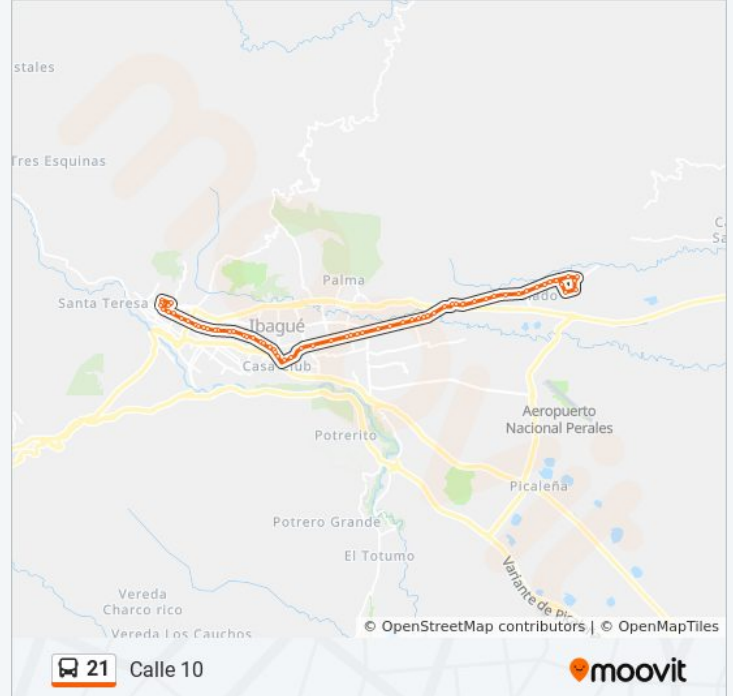

Urb. Cantabria (Cra. 14 X Cll. 119)

Carrera 9 12163 Pp

Cra. 8 X Cll. 110

San Luisú (Trn. 5 X Cll. 106a)

Conjunto Residencial Caminos Del Bosque (Cra. 5 X Cll. 103)

Cra. 5 X Cll. 103

Cra. 5 X Cll. 103

Cra. 5 X Cll. 99

Cra. 5 X Cll. 95b

Cra. 5 X Cll. 91

Cra. 5 X Cll. 87

Éxito

Jordán 6ta Etapa

Cra. 5 X Cll. 77

Cra. 5 X Cll. 77

Cra. 5 X Cll. 69 - Colegio La Sagrada Familia

Multicentro (Cra. 5 X Cll. 61a)

Hospital Federico Lleras Acosta Sede Limonar

Cra. 5 X Call. 47

Piedrapintada (Cra. 5 X Cll. 44)

Centro Médico Javeriano

Cra. 5 X Cll. 43

Icbf / Unidad Deportiva La 42

Nueva Eps

Movistar

Yamaha

Fontainebleu

Colegio De San Simon

Cra. 5 X Cll. 34

Cra. 5 X Cll. 30

Edificio M-30

Cra. 5 X Cll. 26