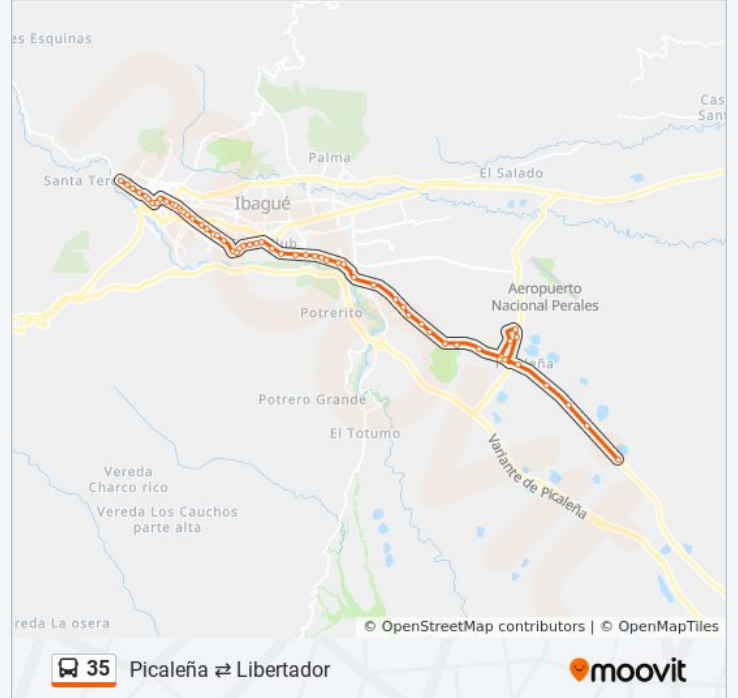

Cra. 4 X Cll. 34

Cra. 4 X Cll. 35

Estadio

Los Mártires (Cra. 4 X Cll. 37)

Carrera 4 382

Cra. 4 X Cll. 40

Universidad Del Tolima

Cra. 4 X Cll. 42a

Sena

Av. Mirolindo X Cll. 45

Fiscalía General De La Nación

Av. Mirolindo X Cll 58

Av. Mirolindo X Cll. 60

La Tienda Del Cafe

Av Mirolindo Pp

Dispapeles (Av. Mirolindo X Cll. 69)

Carnaval Del Pollo

Av Mirolindo Pp

Glorieta Mirolindo Lado Sur

Tereque

Mercacentro #10

Recreacafe

Clínica Avidanti

Aparco (Av. Mirolindo X Cll. 111)

Av. Mirolindo X Cll. 116

Club Campestre (Av. Mirolindo X Cll. 123)

Club Campestre

Centro Recreacional Comfenalco

Sena Industrial

Arboleda (Av. Mirolindo X Cll. 143)

Casa De La Moneda

Los Tunjos

Rincón De Las Americas