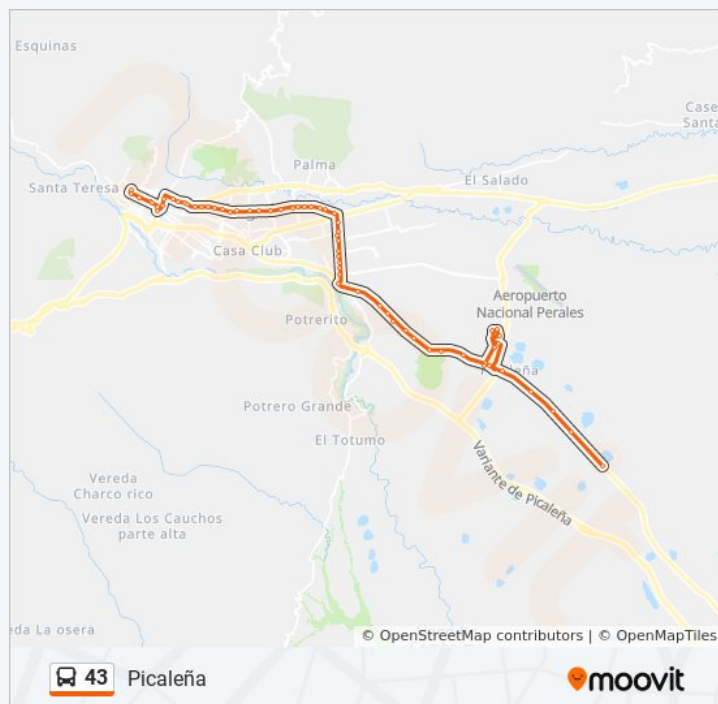

Centro Comercial Aqua

Cra. 9 X Cll. 64

Colegio Niño Jesus De Praga

Jordán 8va Etapa (Cra. 8 X Cll. 69)

Horario de la línea 43 de autobús

Picafeña Horario de ruta:

lunes	5:00 - 21:54
martes	5:00 - 21:54
miércoles	5:00 - 21:54
jueves	5:00 - 21:54
viernes	5:00 - 21:54
sábado	5:00 - 21:54
domingo	5:30 - 20:58

Información de la línea 43 de autobús

Dirección: Picafeña

Paradas: 63

Duración del viaje: 58 min

Resumen de la línea:

Usi

Jordán 8va Etapa (Cra. 8 X Cll. 74)

Cra. 9 X Cll. 77