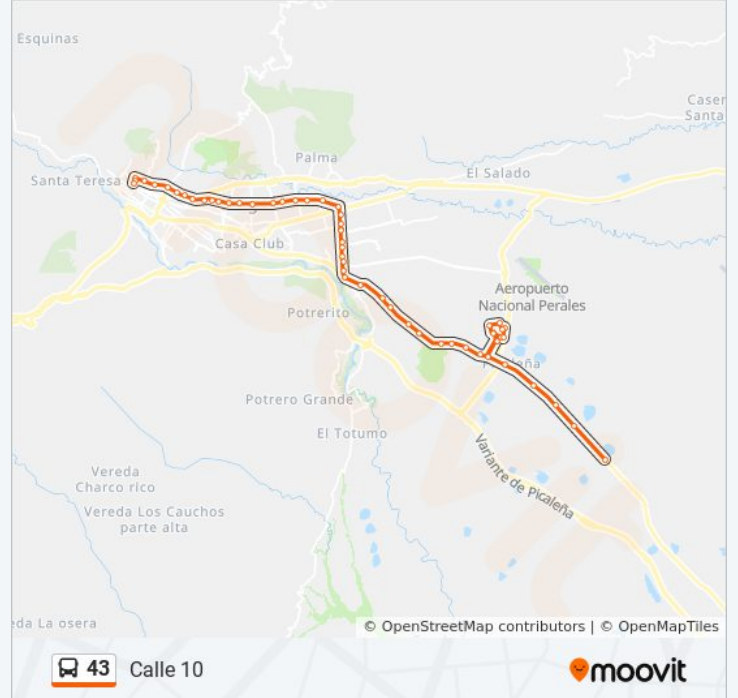

Av. Miroslindo X Cll. 115

Recreacafe

Mercacentro No. 10 / El Poblado

Estancomodos

Serviarros

Cocacola

Parque Deportivo

Biblioteca Virtual

La Florida

Makro

Ciudadela Simón Bolívar (Av. Pedro Tafur X Cra. 2 Sur)

Ciudadela Simón Bolívar (Av. Pedro Tafur X Cra. 2 Sur)

Av. Pedro Tafur X Cra. 2

Cra. 4 X Av. Pedro Tafur

Condominio La Carolina (Av. Guabinal X Cll. 82)

Cra. 9 X Cll. 77

Usi

Colegio Niño Jesús De Praga

Cll. 64 X Cra. 9

Centro Comercial Acqua (Av. Guabinal X Cll. 57)

Calarcá (Av. Guabinal X Cll. 44)

Cra. 9 X Cll. 39

Gaitán (Av. Guabinal X Cll. 37)

Gaitán Parte Alta (Av. Guabinal X Cll. 33)

Colegio Normal Superior

Cra. 9 X Cll. 29

La Granja (Av. Guabinal X Av. Ambalá)

Hospital San Francisco

Br. Inem (Cra. 8 X Cll. 21)

Pueblo Nuevo (Cra. 8 X Cll. 19)

Pueblo Nuevo (Cra. 8 X Cll. 15)

Sexta Brigada (Cra. 8 X Cll. 12)