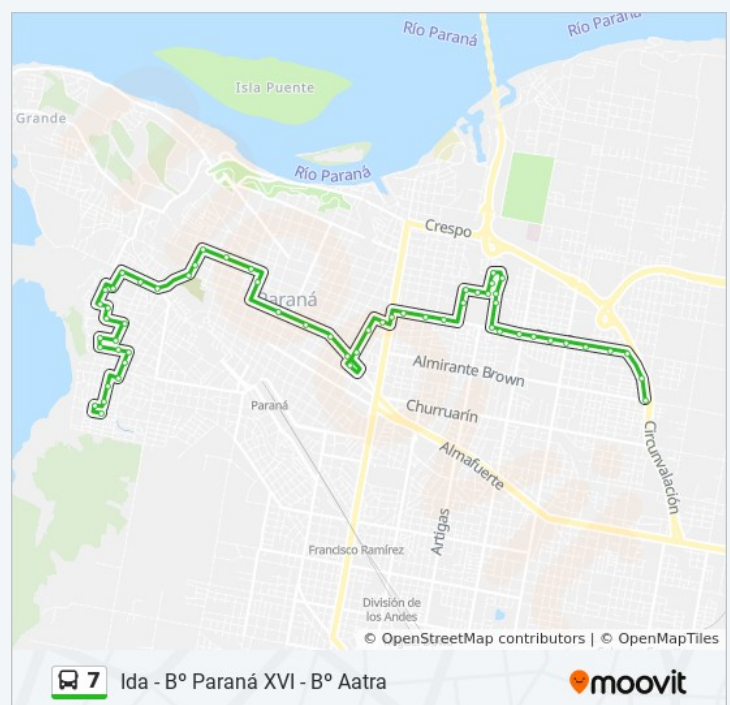

Avenida De Los Constituyentes, 2005

Avenida De Los Constituyentes, 2099

Avenida De Los Constituyentes, 1087

Mártires De La Defensa De Madrid, 844-886

Ayacucho, 2113

Doctor Angel Gomez Del Río, 806

Doctor Del Río, 700-756

Doctor Angel Gomez Del Río, 614

Batalla De Suipacha, 1899-1951

Batalla De Suipacha, 1769-1899

Horario de la línea 7 de autobús

Vuelta - B° Aatra - B° Paraná XVI Horario de ruta:

lunes	0:14 - 23:44
martes	0:14 - 23:44
miércoles	0:14 - 23:44
jueves	0:14 - 23:44
viernes	0:14 - 23:44
sábado	0:15 - 23:45
domingo	0:06 - 23:34

Información de la línea 7 de autobús

Dirección: Vuelta - B° Aatra - B° Paraná XVI

Paradas: 63

Duración del viaje: 36 min

Resumen de la línea:

Avenida Don Bosco, 499

Avenida Don Bosco, 389

Sud América, 1724