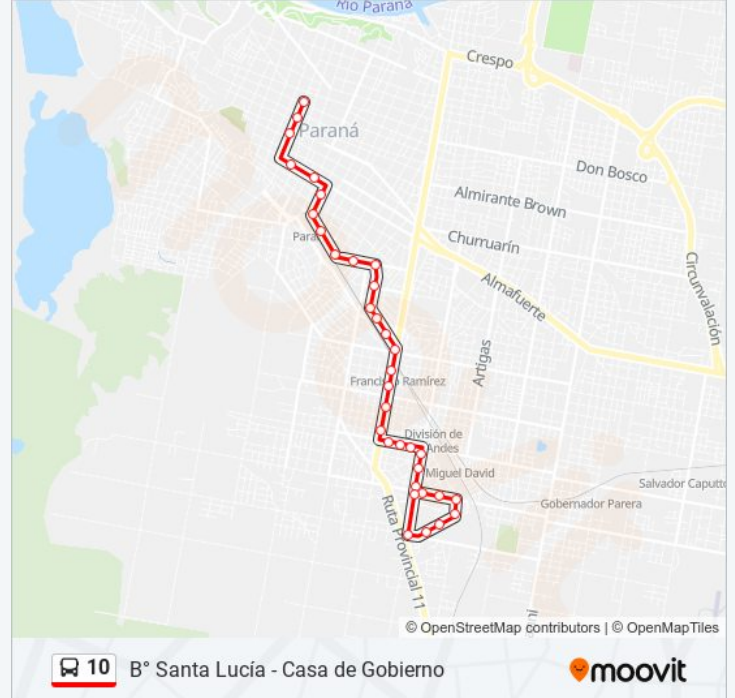

Alejo Peiret, 223

Alejo Peiret, 81

Avenida Francisco Ramírez, 3851-3899

Avenida Francisco Ramírez, 3985

Avenida Francisco Ramírez, 4254

Del Barco Centenera 1

Avenida Francisco Ramírez, 4780

Doctor Lucio Roque D'Agostino, 1999

Miguel David, 243

Victorio Camerano, 2000

División De Los Andes, 1999

División De Los Andes, 2201-2299

División De Los Andes, 2336

Jorge Newbery, 451

Jorge Newbery, 407

Jorge Newbery, 441-445

Artigas S/N

Calle 1440

Calle 1440

Calle Crisólogo Larralde, 185

Division De Los Andes

Los horarios y mapas de la línea 10 de autobús están disponibles en un PDF en moovitapp.com. Utiliza Moovit App para ver los horarios de los autobuses en vivo, el horario del tren o el horario del metro y las indicaciones paso a paso para todo el transporte público en Paraná.

© 2024 Moovit - Todos los derechos reservados