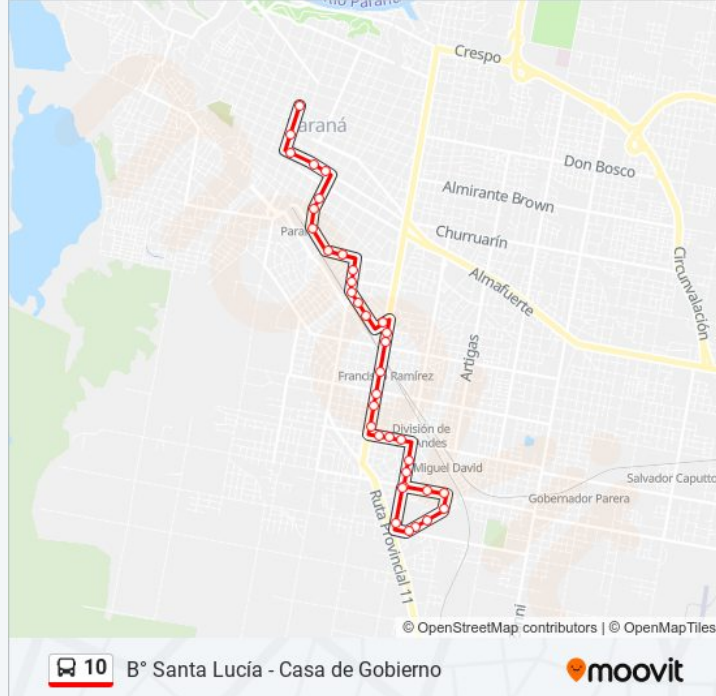

Información de la línea 10 de autobús

Dirección: Ida - B° Santa Lucía - Casa De Gobierno

Paradas: 36

Duración del viaje: 21 min

Resumen de la línea:

Alejo Peiret, 192

No Name

Alejo Peiret, 1908

Avenida De Las Américas, 1809

Avenida De Las Américas, 1705

Boulevard Eduardo Racedo, 631

Boulevard Eduardo Racedo, 509

Boulevard Eduardo Racedo, 322

General Manuel Belgrano, 613

Gral. Manuel Belgrano Y Villaguay

Gualeguaychú, 245

Gualeguaychú, 129

Ernesto Bavio, 100-198

Italia, 155

Santa Fe, 170

Sentido: Vuelta - Casa De Gobierno - B° Santa Lucía

34 paradas

[VER HORARIO DE LA LÍNEA](#)

Información de la línea 10 de autobús

Dirección: Vuelta - Casa De Gobierno - B° Santa Lucía

Paradas: 34

Duración del viaje: 22 min

Resumen de la línea:

Alejo Peiret, 223

Alejo Peiret, 81

Avenida Francisco Ramírez, 3851-3899