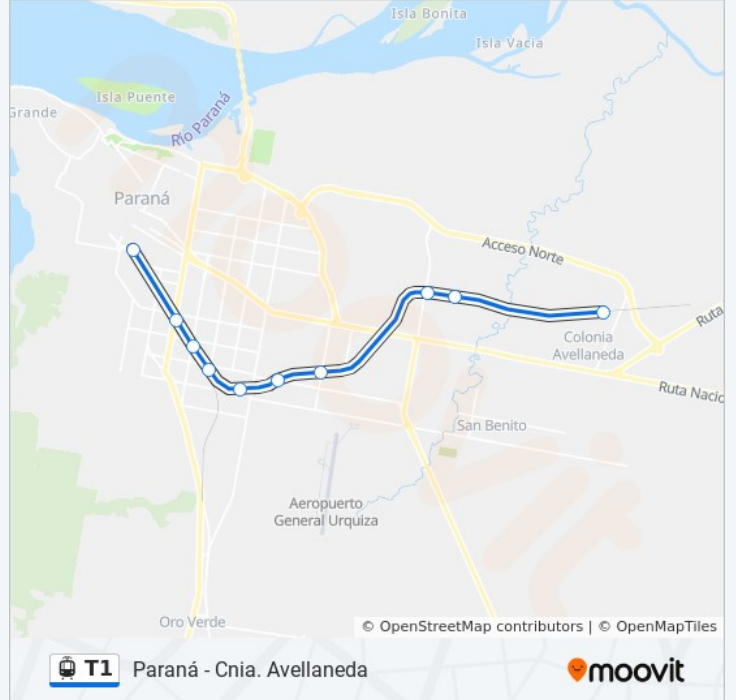

T1

Paraná - Cnia. Avellaneda

[Ver En Modo Sitio Web](#)

La línea T1 de tren ligero (Paraná - Cnia. Avellaneda) tiene 2 rutas. Sus horas de operación los días laborables regulares son:

(1) a Cnia. Avellaneda - Paraná: 6:55 - 14:05(2) a Paraná - Cnia. Avellaneda: 5:50 - 13:00

Información de la línea T1 de tren ligero**Dirección:** Cnia. Avellaneda - Paraná**Paradas:** 10**Duración del viaje:** 44 min**Resumen de la línea:**

Sentido: Paraná - Cnia. Avellaneda

10 paradas

[VER HORARIO DE LA LÍNEA](#)

- Paraná
- Ap. Francisco Ramirez
- Ap. División De Los Andes
- Ap. Miguel David
- Ap. Las Garzas
- Ap. Parera
- Ap. Salvador Caputto
- Ap. Gdor. Maya
- Ap. Ramón Parera
- Ap. Colonia Avellaneda

Horario de la línea T1 de tren ligero

Información de la línea T1 de tren ligero

Dirección: Paraná - Cnia. Avellaneda

Paradas: 10

Duración del viaje: 44 min

Resumen de la línea:

Los horarios y mapas de la línea T1 de tren ligero están disponibles en un PDF en moovitapp.com. Utiliza [Moovit App](#) para ver los horarios de los autobuses en vivo, el horario del tren o el horario del metro y las indicaciones paso a paso para todo el transporte público en Paraná.