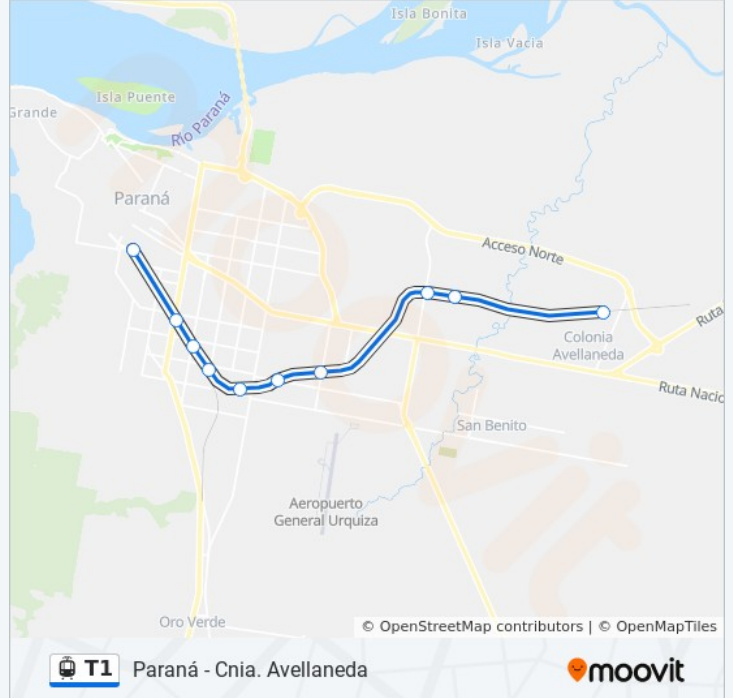

Usa la aplicación Moovit para encontrar la parada de la línea T1 de tren ligero más cercana y descubre cuándo llega la próxima línea T1 de tren ligero

Sentido: Cnia. Avellaneda - Paraná

10 paradas

[VER HORARIO DE LA LÍNEA](#)

Ap. Francisco Ramirez

Paraná

Horario de la línea T1 de tren ligero

Cnia. Avellaneda - Paraná Horario de ruta:

| | |
|-----------|--------------|
| lunes | 6:55 - 14:05 |
| martes | 6:55 - 14:05 |
| miércoles | 6:55 - 14:05 |
| jueves | 6:55 - 14:05 |
| viernes | 6:55 - 14:05 |
| sábado | 6:55 - 14:05 |
| domingo | Sin Servicio |

Información de la línea T1 de tren ligero**Dirección:** Cnia. Avellaneda - Paraná**Paradas:** 10**Duración del viaje:** 44 min**Resumen de la línea:**

Sentido: Paraná - Cnia. Avellaneda

10 paradas

[VER HORARIO DE LA LÍNEA](#)

- Paraná
- Ap. Francisco Ramirez
- Ap. División De Los Andes
- Ap. Miguel David
- Ap. Las Garzas
- Ap. Parera
- Ap. Salvador Caputto
- Ap. Gdor. Maya
- Ap. Ramón Parera
- Ap. Colonia Avellaneda

Horario de la línea T1 de tren ligero