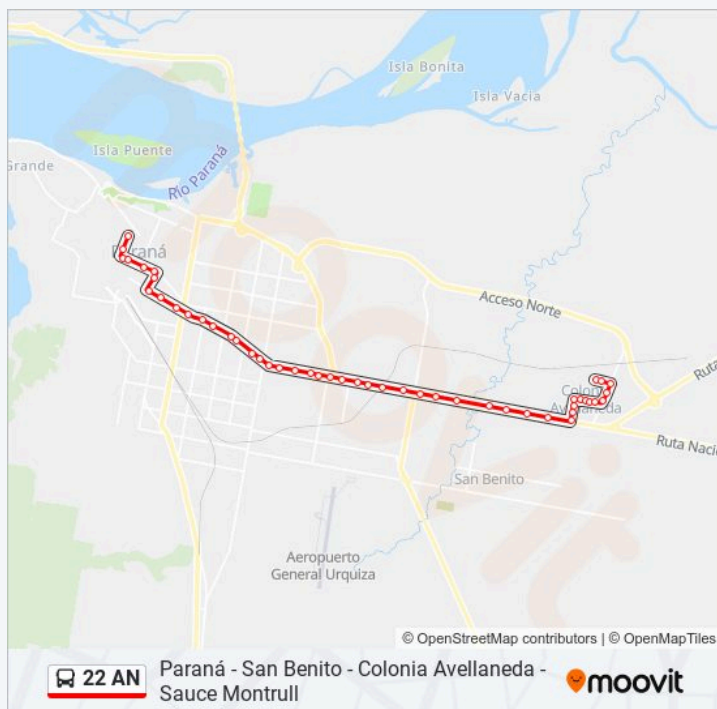

Miguel Yañez Martín

**Dirección:** Vuelta - Casa De Gobierno - B° 400

Viviendas

**Paradas:** 48

**Duración del viaje:** 41 min

**Resumen de la línea:**

Tte. Gimenez

Tte. Gimenez