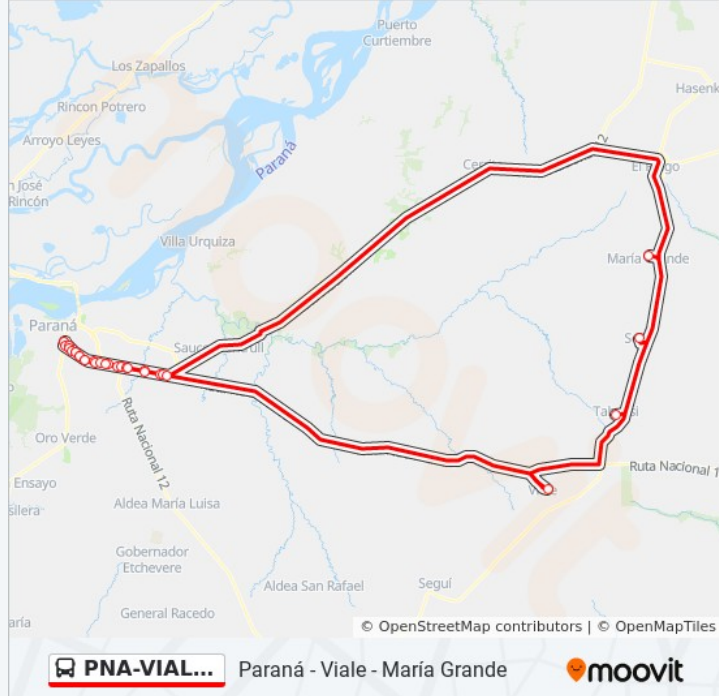

Dirección: Paraná - Viale - María Grande - Paraná

Paradas: 31

Duración del viaje: 148 min

Resumen de la línea:

Ruta Nacional 12 Acceso Norte

Ruta Nacional 12 Acceso Norte

Ruta Nacional 12 Noth Access, 5114

Avenida Almafuerte, 4600

Avenida Almafuerte, 3637

Avenida Almafuerte, 2405

Avenida Almafuerte, 1839

Avenida Almafuerte, 1295

Avenida Almafuerte, 1023

Avenida Almafuerte, 383

3 De Febrero, 2350

Los horarios y mapas de la línea PNA-VIALE-MGRANDE de autobús están disponibles en un PDF en moovitapp.com. Utiliza [Moovit App](#) para ver los horarios de los autobuses en vivo, el horario del tren o el horario del metro y las indicaciones paso a paso para todo el transporte público en Paraná.