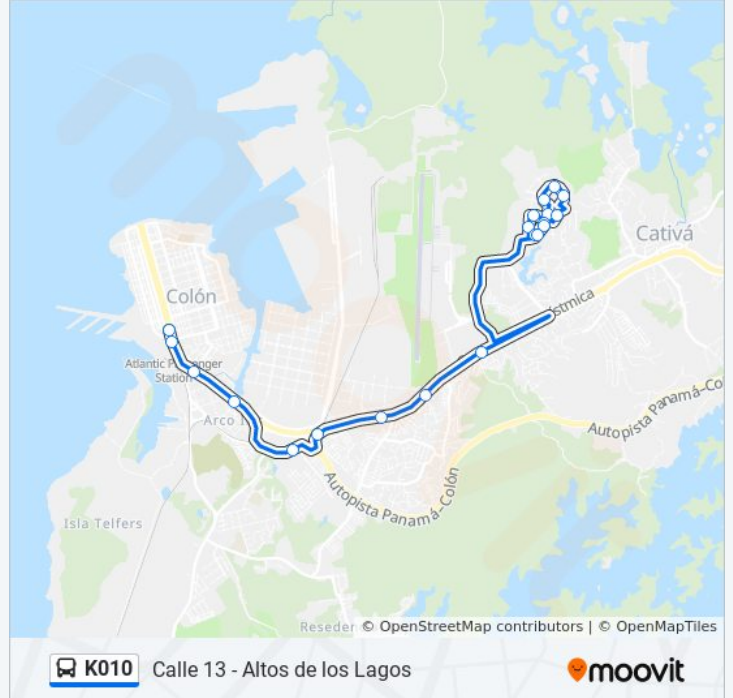

Usa la aplicación Moovit para encontrar la parada de la línea K010 de autobús más cercana y descubre cuándo llega la próxima línea K010 de autobús

Sentido: Calle 13 - Altos De Los Lagos

20 paradas

[VER HORARIO DE LA LÍNEA](#)

Calle 14

Estación Del Atlántico

Estadio Dely

Plaza Milenium-R

Cuatro Altos

Inadeh Colón

Puerto Escondido-R

Altos Del Caribe-R

Etapas 10-I

Etapas 1-I

Etapas 1-R

Etapas 10-R

Horario de la línea K010 de autobús

Calle 13 - Altos De Los Lagos Horario de ruta:

lunes	5:00 - 22:00
martes	5:00 - 22:00
miércoles	5:00 - 22:00
jueves	5:00 - 22:00
viernes	5:00 - 22:00
sábado	5:15 - 21:45
domingo	5:30 - 21:30

Información de la línea K010 de autobús**Dirección:** Calle 13 - Altos De Los Lagos**Paradas:** 20**Duración del viaje:** 21 min**Resumen de la línea:**

Los horarios y mapas de la línea K010 de autobús están disponibles en un PDF en moovitapp.com. Utiliza [Moovit App](#) para ver los horarios de los autobuses en vivo, el horario del tren o el horario del metro y las indicaciones paso a paso para todo el transporte público en Panamá.