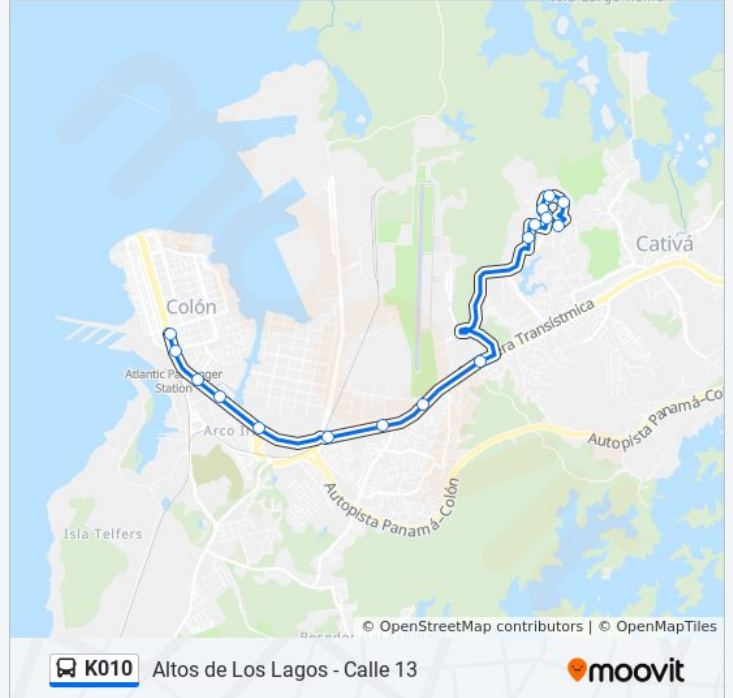

Usa la aplicación Moovit para encontrar la parada de la línea K010 de autobús más cercana y descubre cuándo llega la próxima línea K010 de autobús

Sentido: Altos De Los Lagos - Calle 13

16 paradas

[VER HORARIO DE LA LÍNEA](#)

Etapa 4-R

Etapa 6-I

Etapa 7-I

Mercado Altos De Los Lagos-I

Rotonda De Los Lagos-I

Etapa 2-I

Etapa 1 Interno-I

Altos Del Atlántico-I

Altos Del Caribe-I

Puerto Escondido-I

France Field-I

Zona Libre

Plaza Milenium-I

Entrada Colón

Paseo Centenario / Calle 16 (Est. Del Atlántico)

Calle 13-I

Información de la línea K010 de autobús**Dirección:** Altos De Los Lagos - Calle 13**Paradas:** 16**Duración del viaje:** 19 min**Resumen de la línea:**

Los horarios y mapas de la línea K010 de autobús están disponibles en un PDF en moovitapp.com. Utiliza [Moovit App](#) para ver los horarios de los autobuses en vivo, el horario del tren o el horario del metro y las indicaciones paso a paso para todo el transporte público en Panamá.