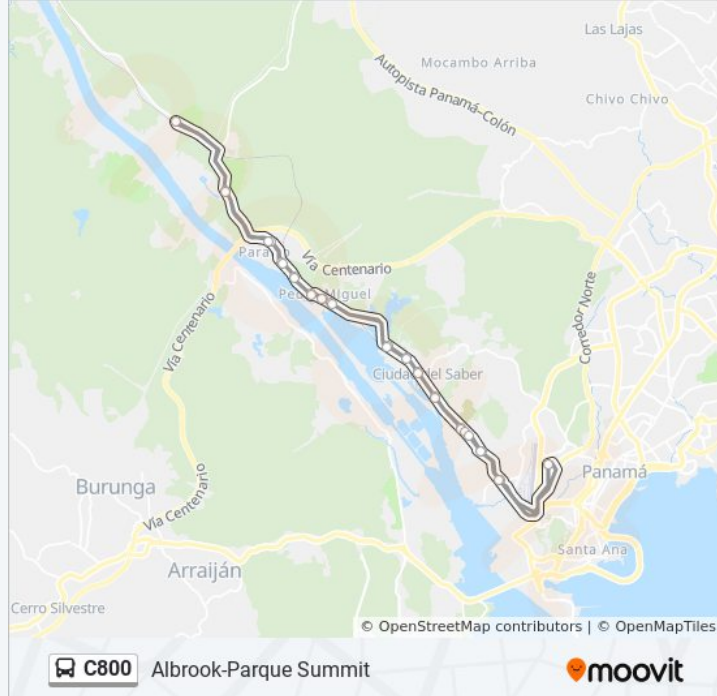

Esclusas Pedro Miguel-I

Mirador Pedro Miguel-I

Bomberos Pedro Miguel-I

Calle Manzanillo-I

Lago Miraflores-I

Miraflores-I

Entrada Ciudad Del Saber-I

Clayton Externa

Meduca-I

Corozal

San Vicente

Diablo-I

Albrook - Bahía D

Los horarios y mapas de la línea C800 de autobús están disponibles en un PDF en moovitapp.com. Utiliza [Moovit App](#) para ver los horarios de los autobuses en vivo, el horario del tren o el horario del metro y las indicaciones paso a paso para todo el transporte público en Panamá.

[Acerca de Moovit](#) • [Soluciones MaaS](#) • [Países incluidos](#) • [Comunidad de Moovitors](#)

© 2023 Moovit - Todos los derechos reservados

Mira los tiempos de llegada en tiempo real