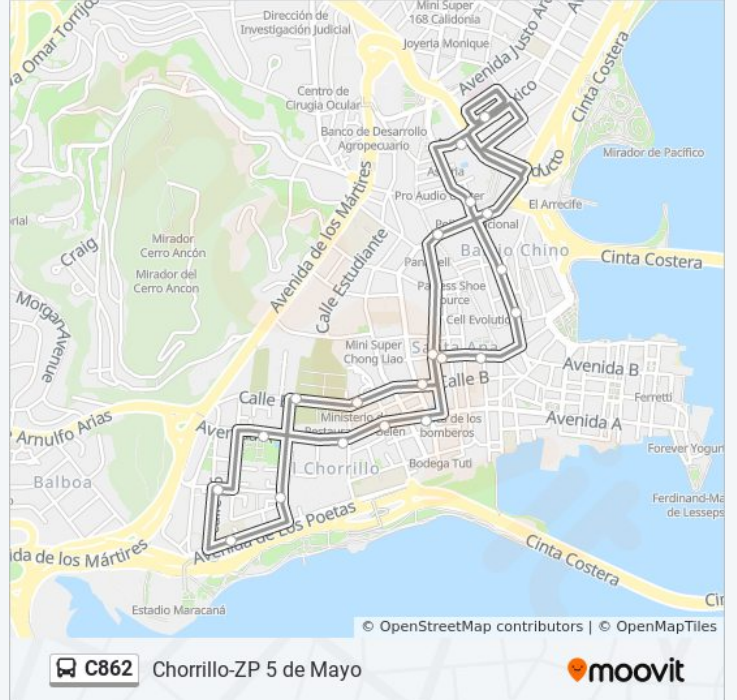

Estación Marañon - Bahía 16

Mercado De Mariscos

Calle 12

Escuela Jose De Malambo

Central T Chorrillo

Patio Pinel

Cementerio Amador

Calle 23 Oeste

Inadeh Chorrillo

Calle Bocas Del Toro

P Amelia Denis

Calle 21 Oeste

Parque De Los Aburridos

Avenida A Chorrillo

Calle C Chorrillo

Parque De Santa Ana

Barrio Chino

Avenida B

Calle 17

Gimnasio Marañon

Horario de la línea C862 de autobús

Chorrillo-Zp 5 De Mayo Horario de ruta:

lunes	4:00 - 22:00
martes	4:00 - 22:00
miércoles	4:00 - 22:00
jueves	4:00 - 22:00
viernes	4:00 - 22:00
sábado	4:00 - 22:00
domingo	7:00 - 21:51

Información de la línea C862 de autobús

Dirección: Chorrillo-Zp 5 De Mayo

Paradas: 21

Duración del viaje: 13 min

Resumen de la línea:

Los horarios y mapas de la línea C862 de autobús están disponibles en un PDF en moovitapp.com. Utiliza [Moovit App](#) para ver los horarios de los autobuses en vivo, el horario del tren o el horario del metro y las indicaciones paso a paso para todo el transporte público en Panamá.