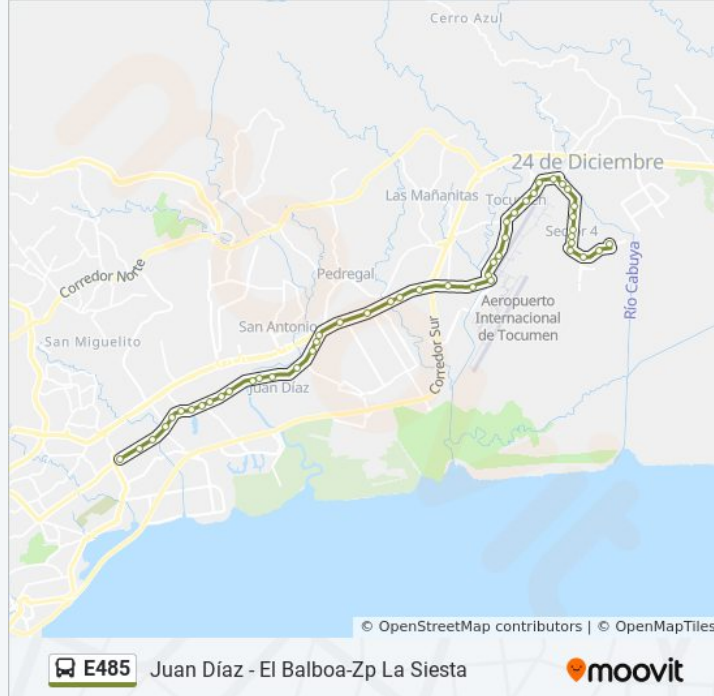

E485

Juan Díaz - El Balboa-Zp La Siesta

[Ver En Modo Sitio Web](#)

La línea E485 de autobús (Juan Díaz - El Balboa-Zp La Siesta) tiene una ruta. Sus horas de operación los días laborables regulares son:

(1) a Juan Díaz - El Balboa-Zp La Siesta: 5:00 - 21:39

Usa la aplicación Moovit para encontrar la parada de la línea E485 de autobús más cercana y descubre cuándo llega la próxima línea E485 de autobús

Sentido: Juan Díaz - El Balboa-Zp La Siesta

47 paradas

[VER HORARIO DE LA LÍNEA](#)

Calle 125a-R

San Pedro Sur-R

San Fernando-I

Villa Venus-I

Zp Juan Díaz-R - Bahía 1

El Pinate-I

Juan Diaz-I

Cementerio De Concepcion-R

El Brillante-R

Calle La Siesta Vieja-R

La Siesta Vieja-R

Entrada La Siesta-R

Circunvalacion La Siesta-R

Tocumen-R

El Coloso-R

Zp La Siesta - Bahía 3