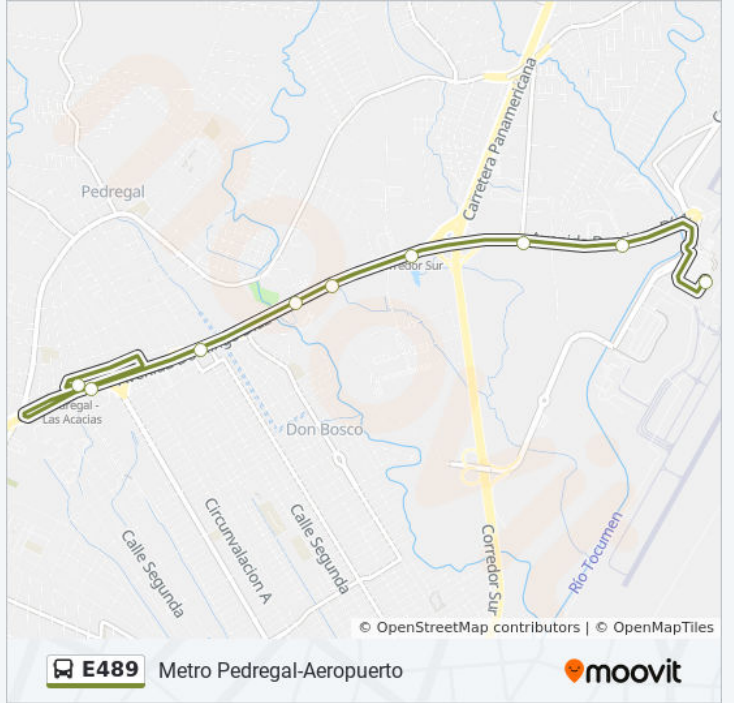

 E489

Metro Pedregal-Aeropuerto

[Ver En Modo Sitio Web](#)

La línea E489 de autobús (Metro Pedregal-Aeropuerto) tiene una ruta. Sus horas de operación los días laborables regulares son:

(1) a Metro Pedregal-Aeropuerto: 24 horas

Usa la aplicación Moovit para encontrar la parada de la línea E489 de autobús más cercana y descubre cuándo llega la próxima línea E489 de autobús

Sentido: Metro Pedregal-Aeropuerto

9 paradas

[VER HORARIO DE LA LÍNEA](#)

Aeropuerto Internacional De Tocumen

Horario de la línea E489 de autobús

Metro Pedregal-Aeropuerto Horario de ruta:

lunes	24 horas
martes	24 horas
miércoles	24 horas
jueves	24 horas
viernes	24 horas
sábado	24 horas
domingo	24 horas

Información de la línea E489 de autobús

Dirección: Metro Pedregal-Aeropuerto

Paradas: 9

Duración del viaje: 12 min

Resumen de la línea:

Metro Pedregal-Aeropuerto

Los horarios y mapas de la línea E489 de autobús están disponibles en un PDF en moovitapp.com. Utiliza [Moovit App](#) para ver los horarios de los autobuses en vivo, el horario del tren o el horario del metro y las indicaciones paso a paso para todo el transporte público en Panamá.