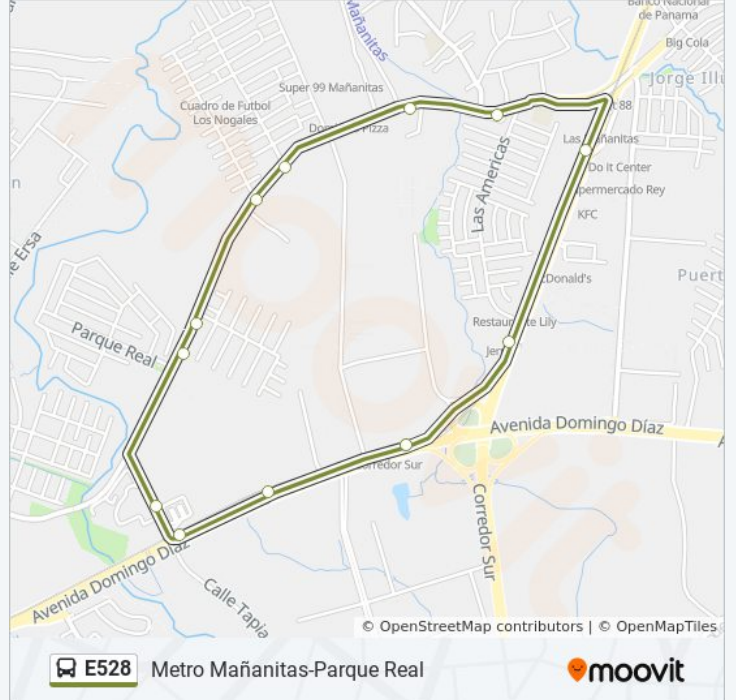

Usa la aplicación Moovit para encontrar la parada de la línea E528 de autobús más cercana y descubre cuándo llega la próxima línea E528 de autobús

Sentido: Metro Mañanitas-Parque Real

13 paradas

[VER HORARIO DE LA LÍNEA](#)

Metro Corredor Sur-I

Carvajal-I

Harinas Del Istmo-I

Calle Monte Carlos-R

Parque Real-I

Santa Monica-I

Los Nogales-I

Los Nogales 2-I

Las Mañanas-I

La Pagoda-R

Metro Las Mañanitas

Las Americas-I

Metro Corredor Sur-I

Horario de la línea E528 de autobús

Metro Mañanitas-Parque Real Horario de ruta:

lunes	5:00 - 22:00
martes	5:00 - 22:00
miércoles	5:00 - 22:00
jueves	5:00 - 22:00
viernes	5:00 - 22:00
sábado	5:00 - 22:15
domingo	5:00 - 22:15

Información de la línea E528 de autobús**Dirección:** Metro Mañanitas-Parque Real**Paradas:** 13**Duración del viaje:** 13 min**Resumen de la línea:**

Los horarios y mapas de la línea E528 de autobús están disponibles en un PDF en moovitapp.com. Utiliza [Moovit App](#) para ver los horarios de los autobuses en vivo, el horario del tren o el horario del metro y las indicaciones paso a paso para todo el transporte público en Panamá.